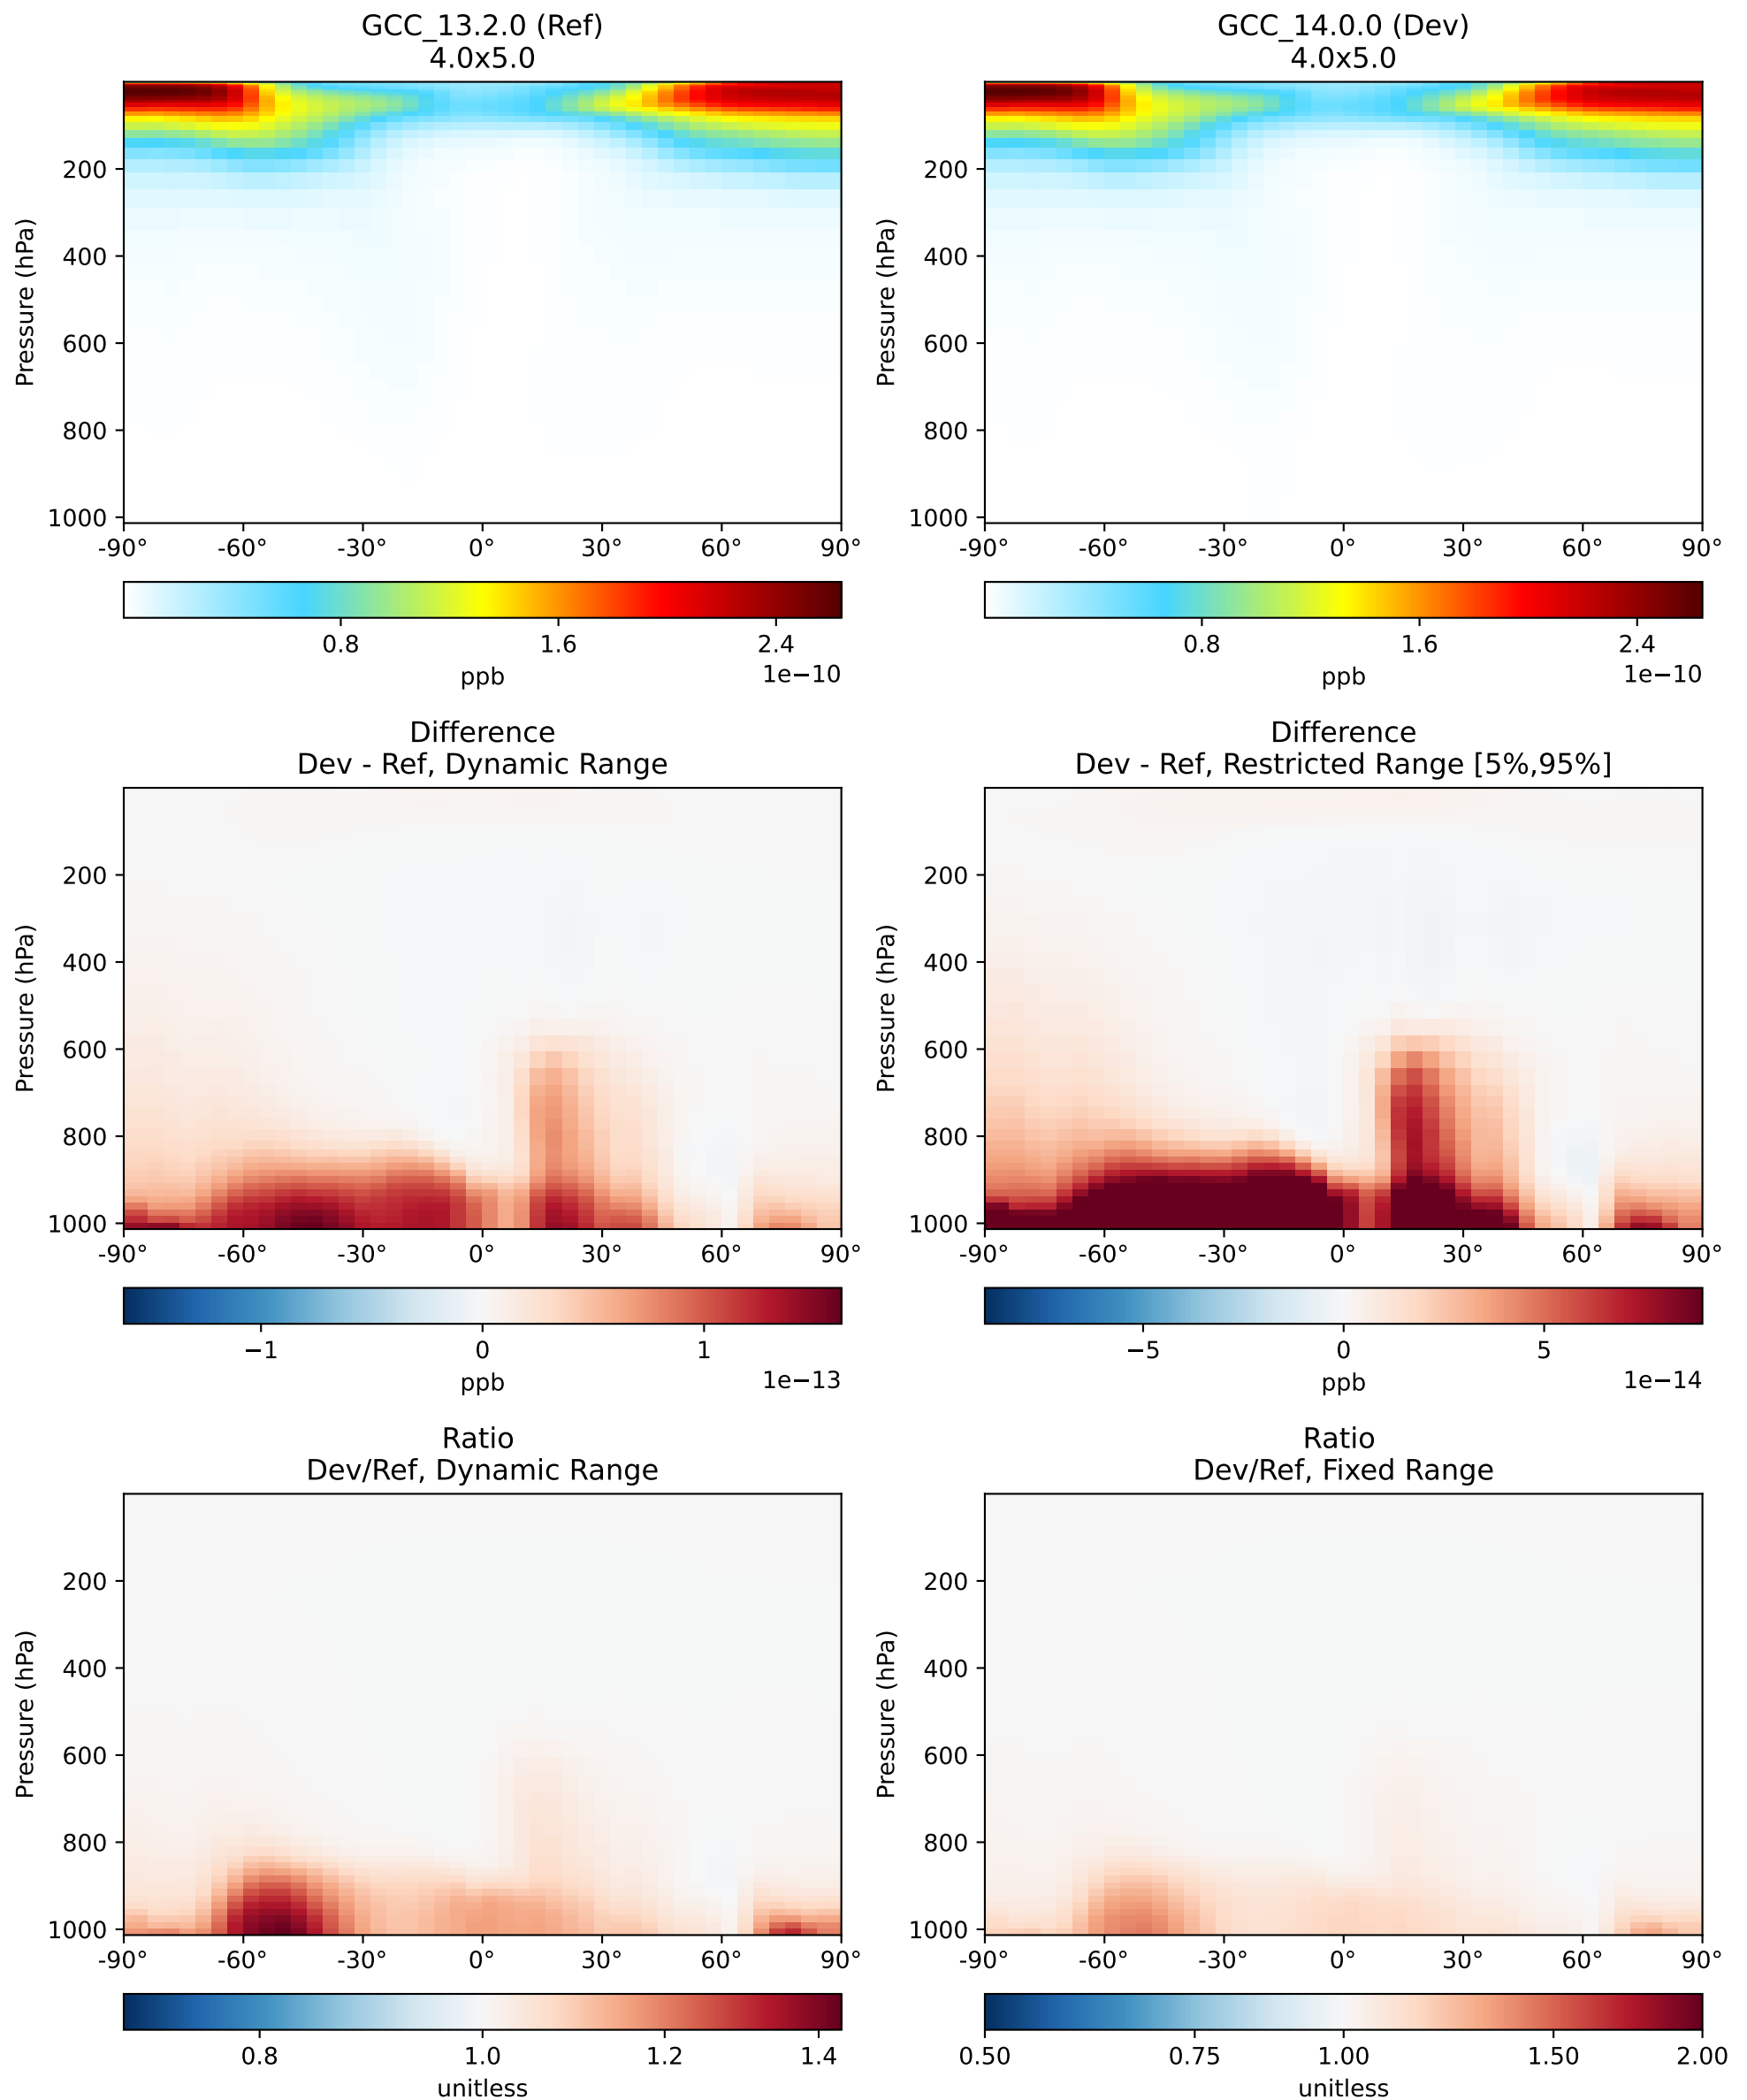

SpeciesConc_Be7, Zonal Mean (Jul2019)