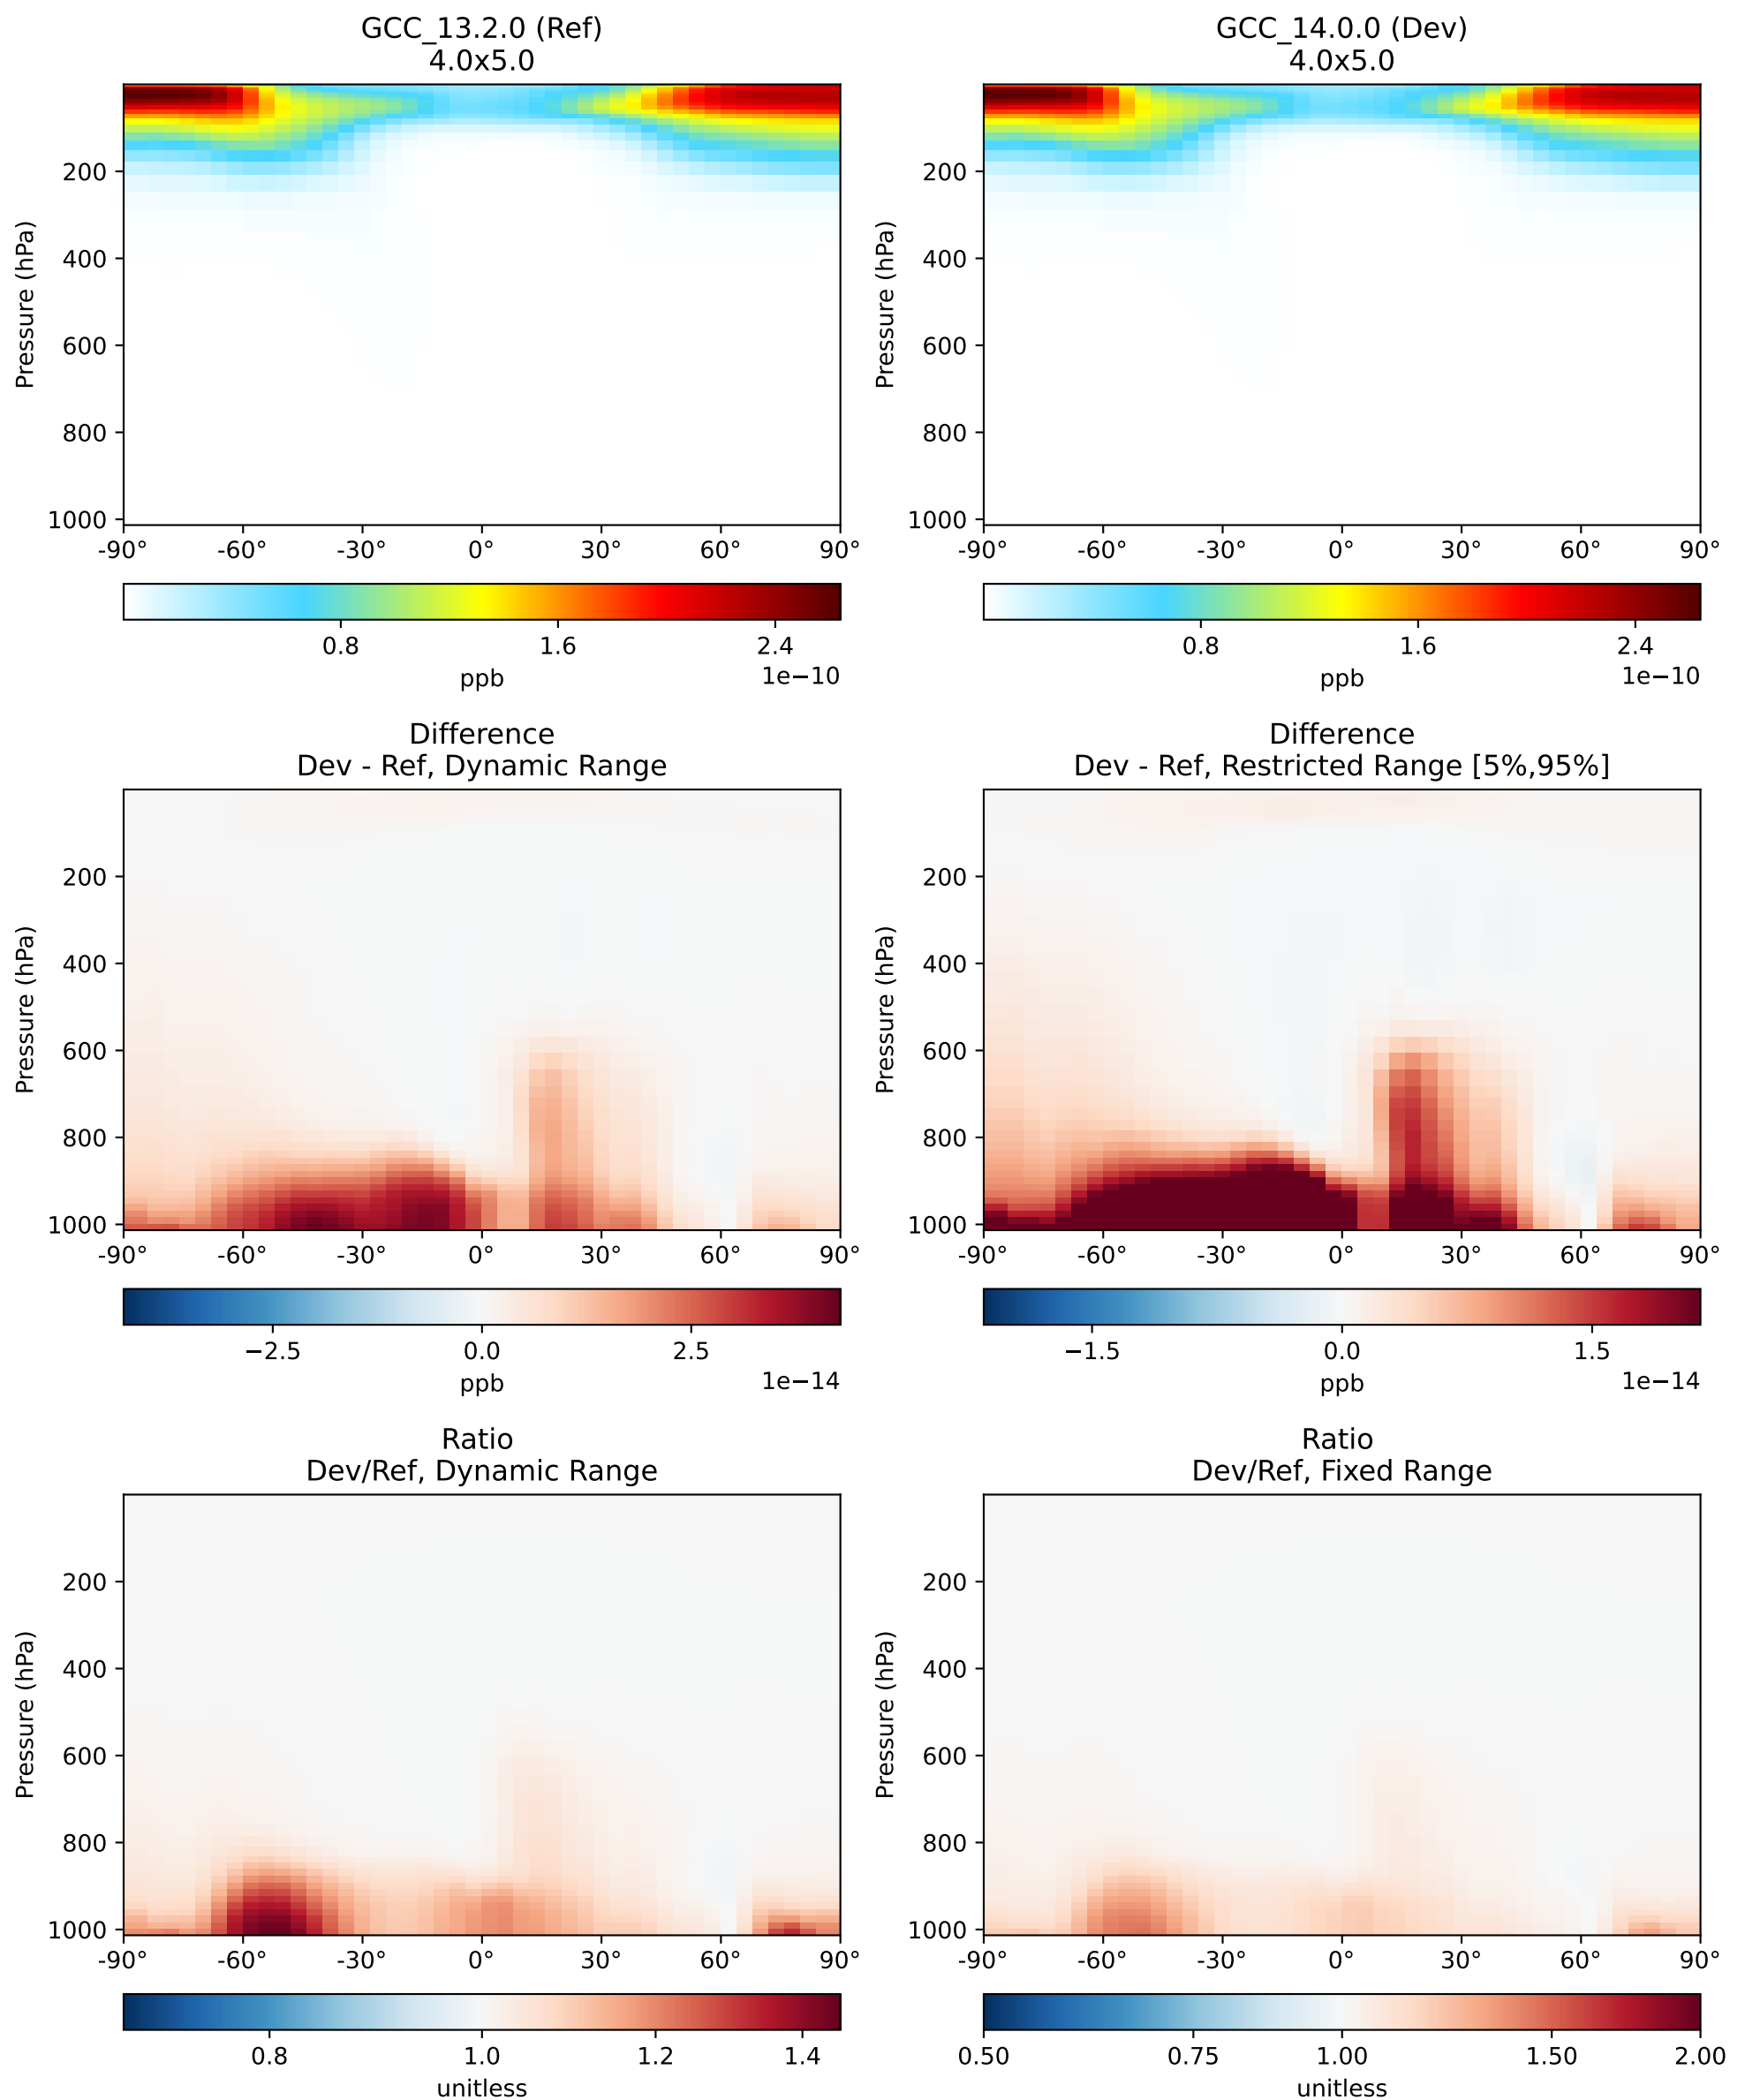

SpeciesConc_Be7Strat, Zonal Mean (Jul2019)