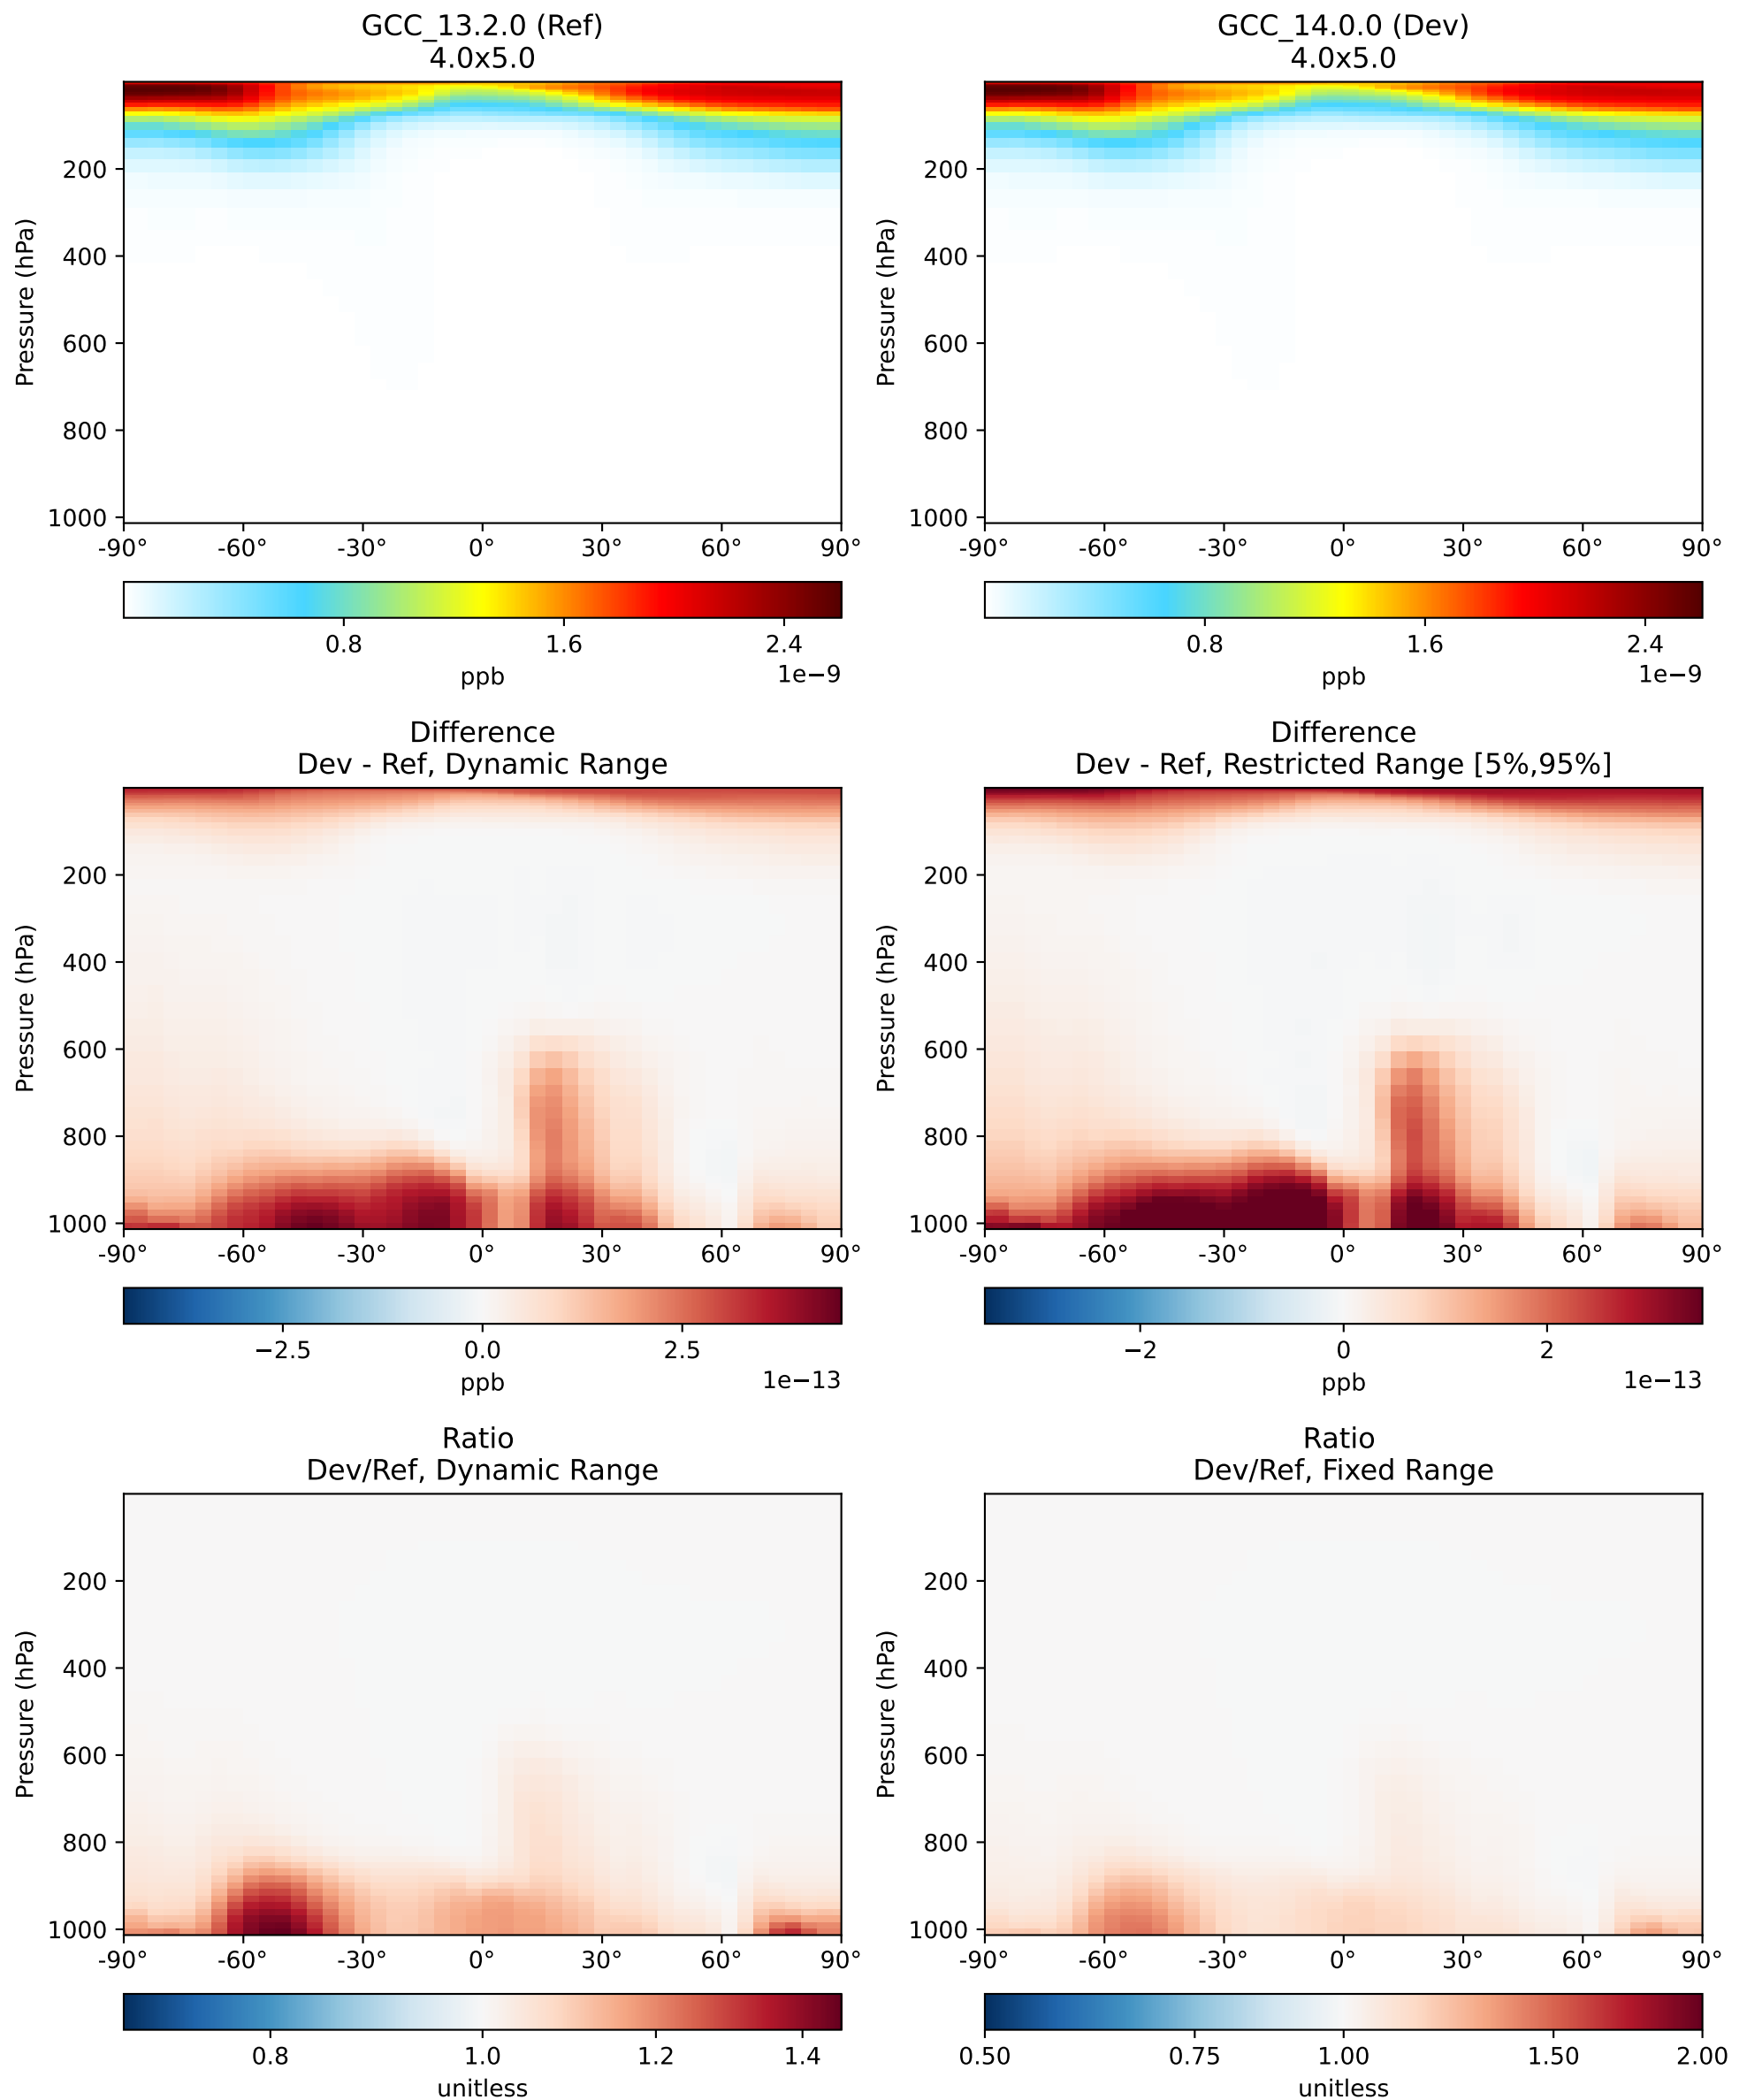

SpeciesConc_Be10, Zonal Mean (Jul2019)