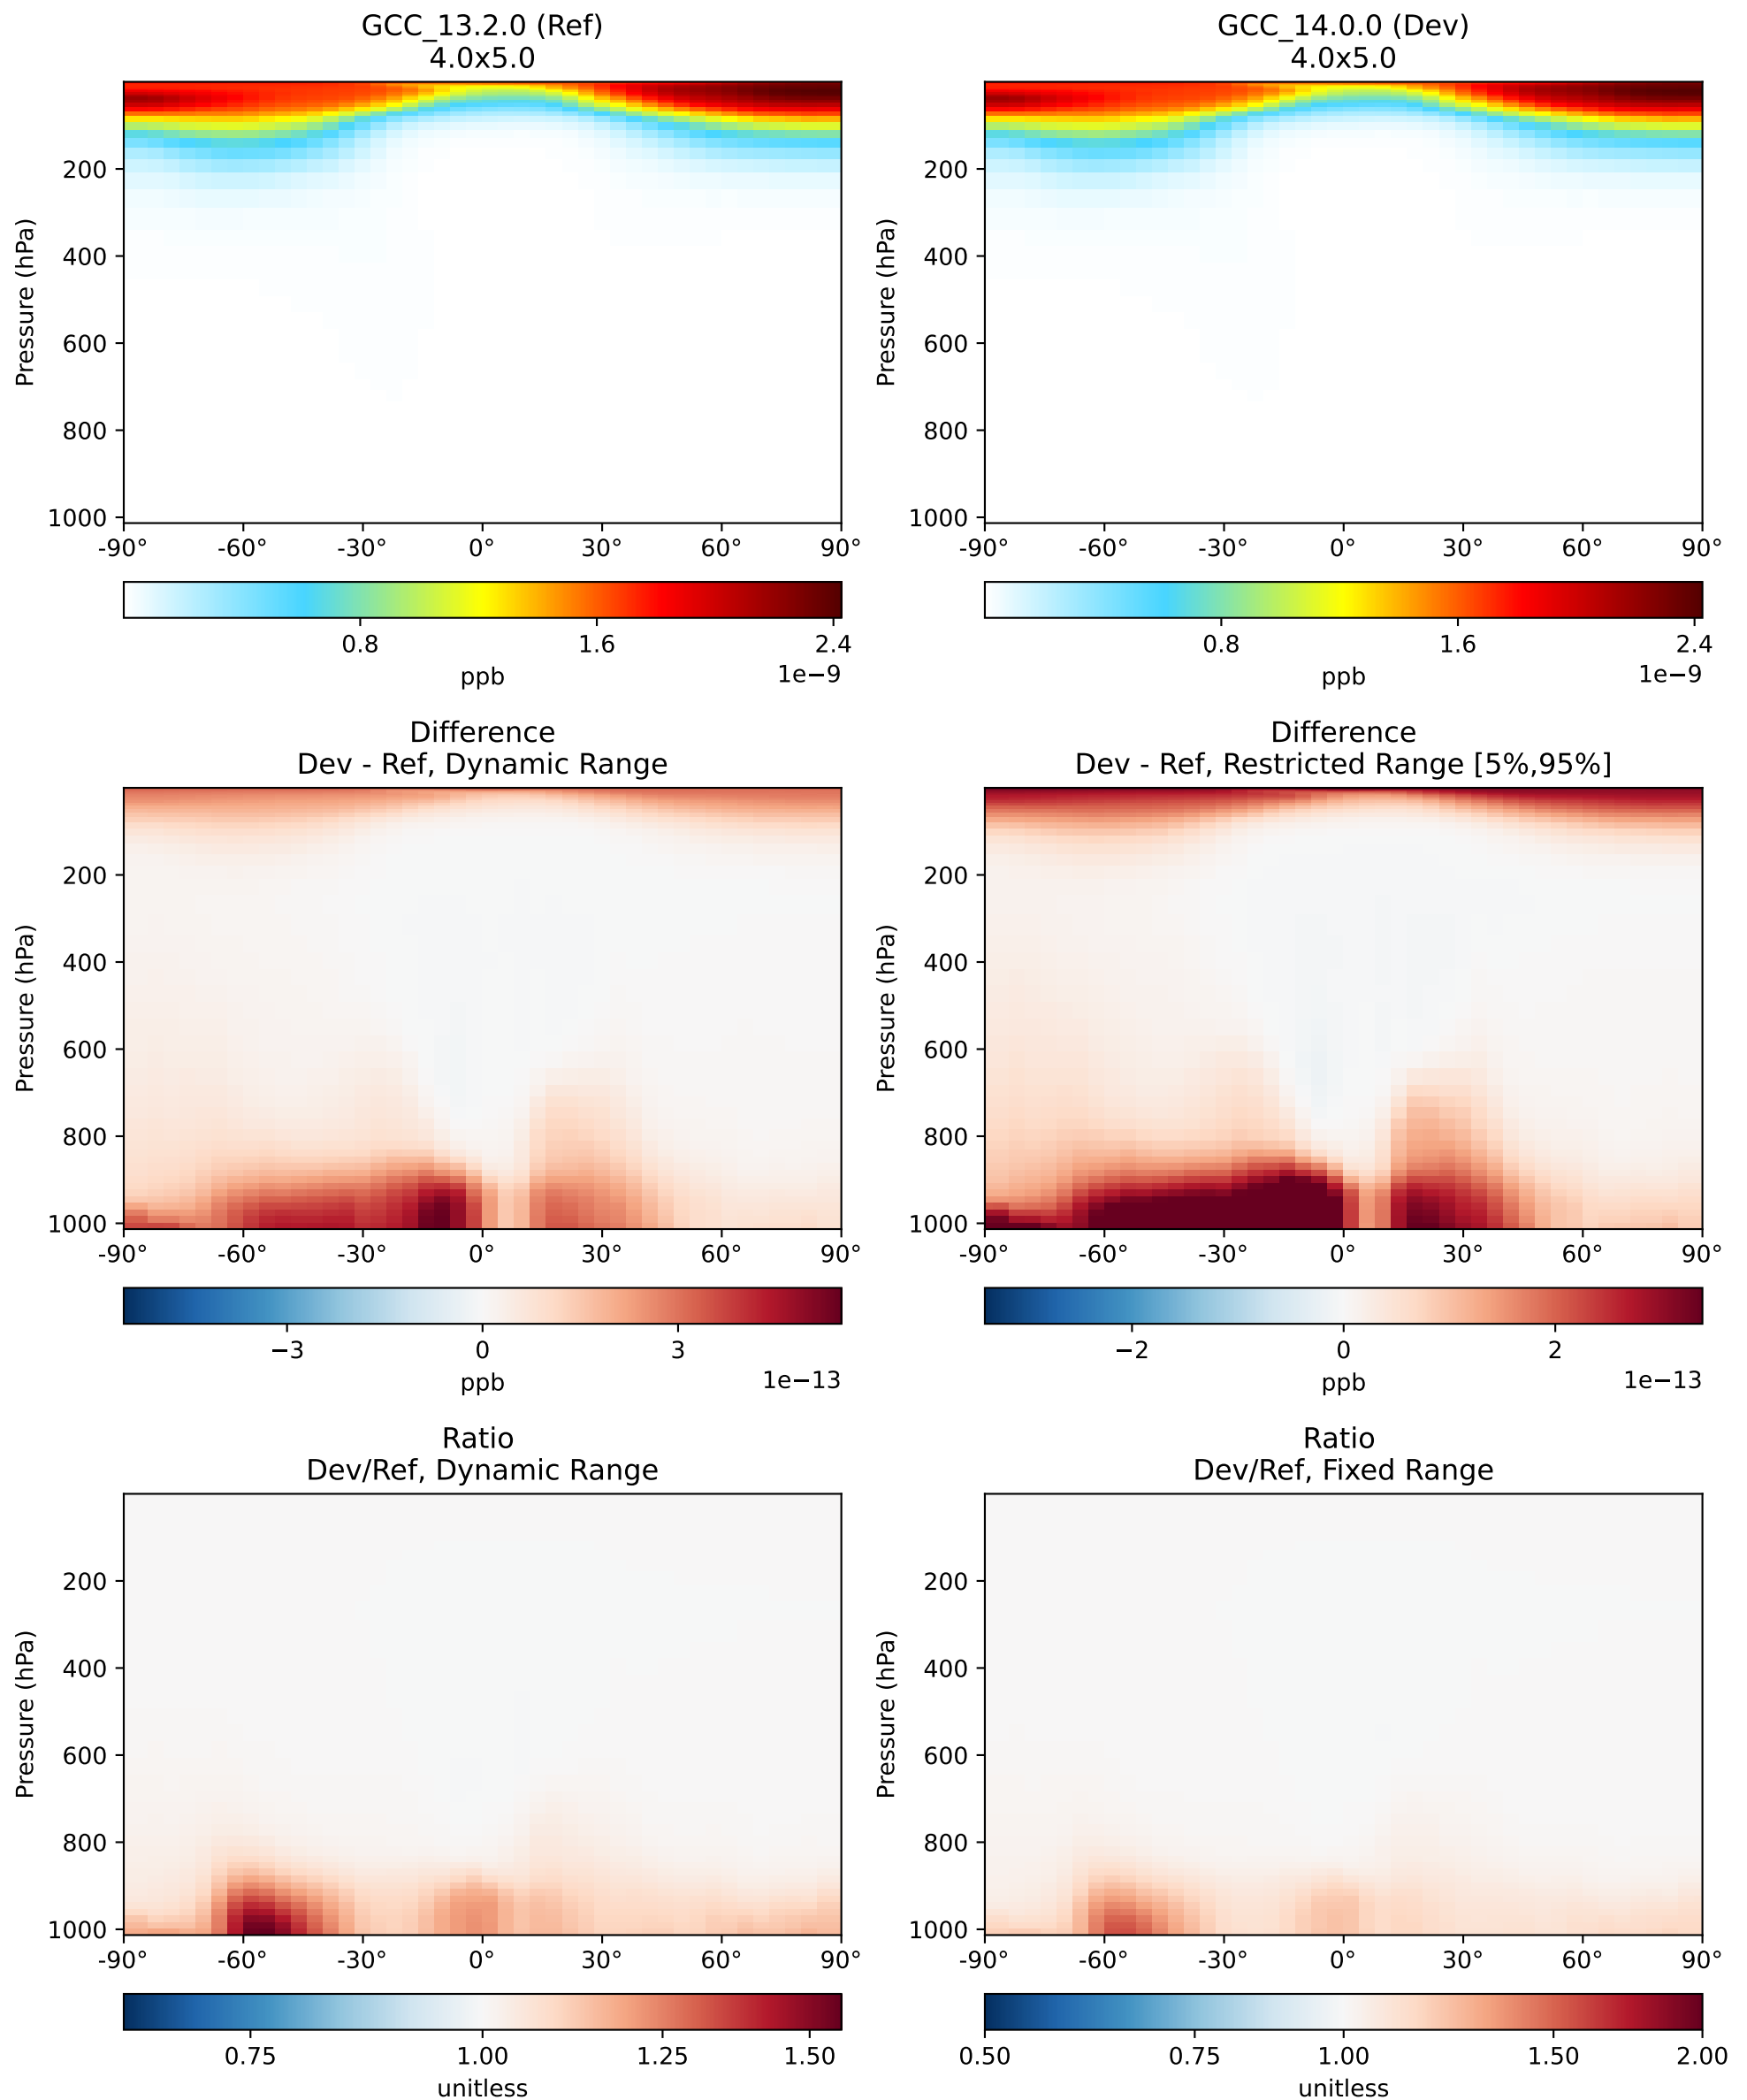

SpeciesConc_Be10, Zonal Mean (Oct2019)