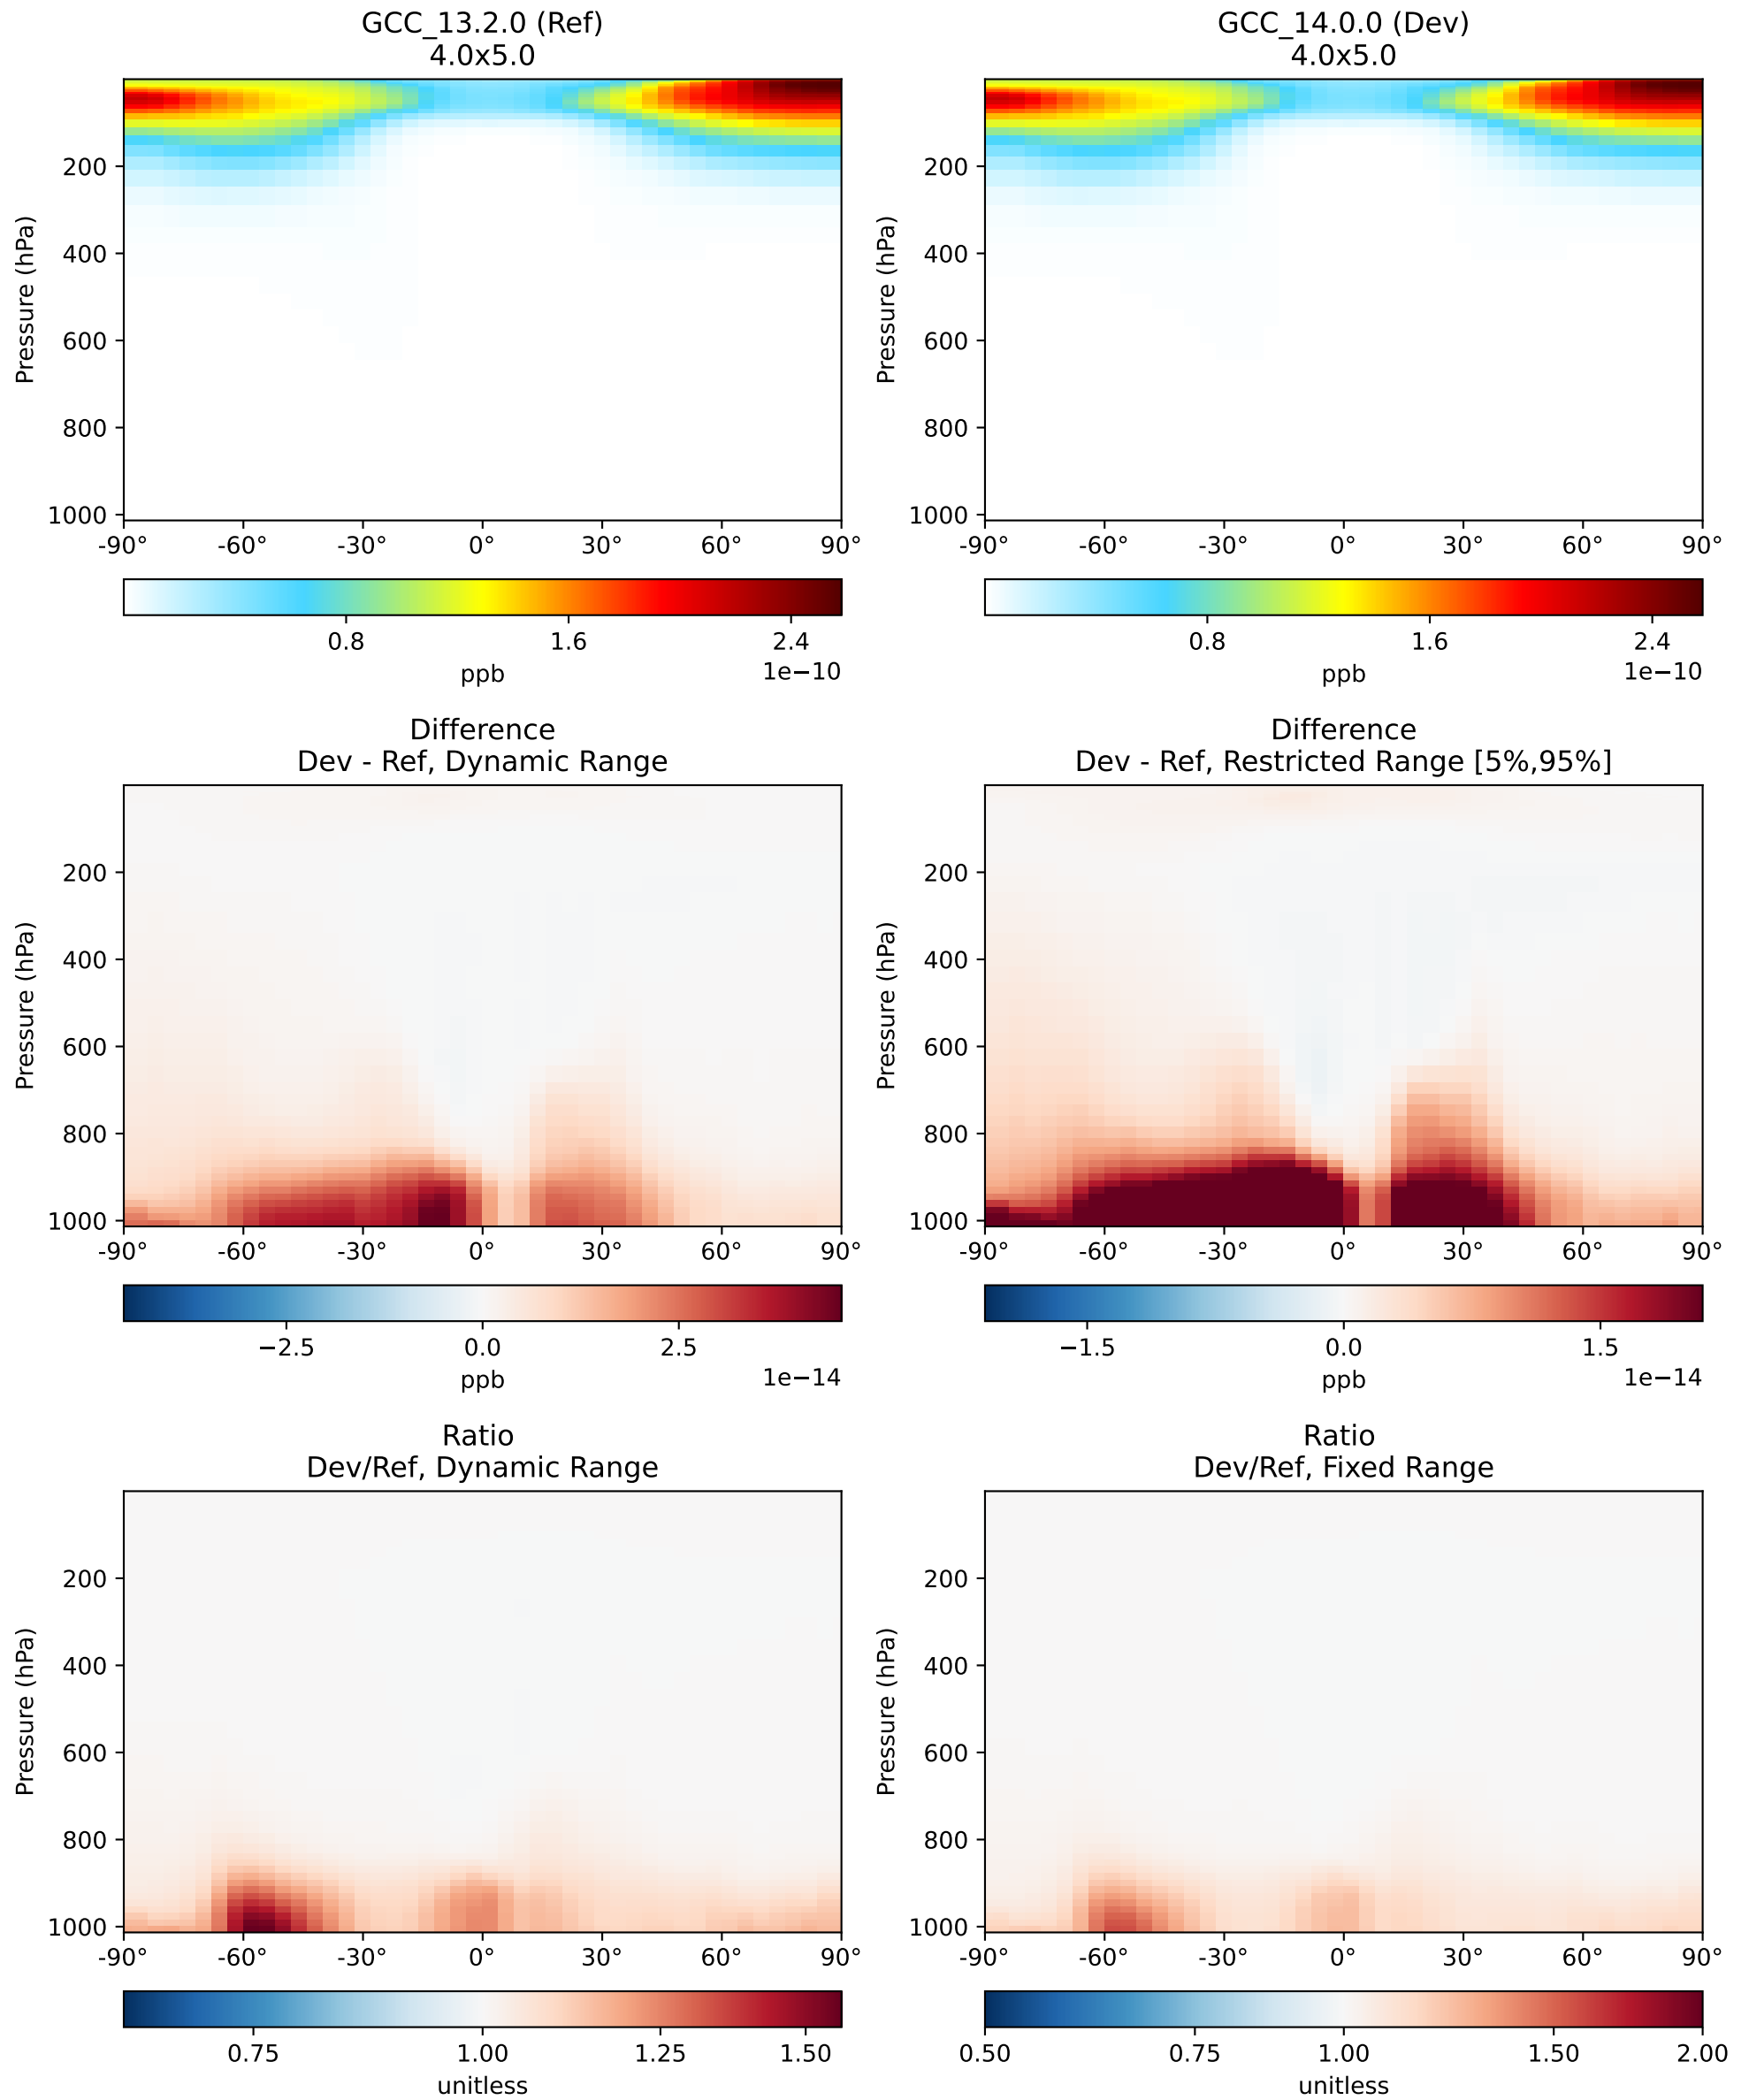

SpeciesConc_Be7Strat, Zonal Mean (Oct2019)