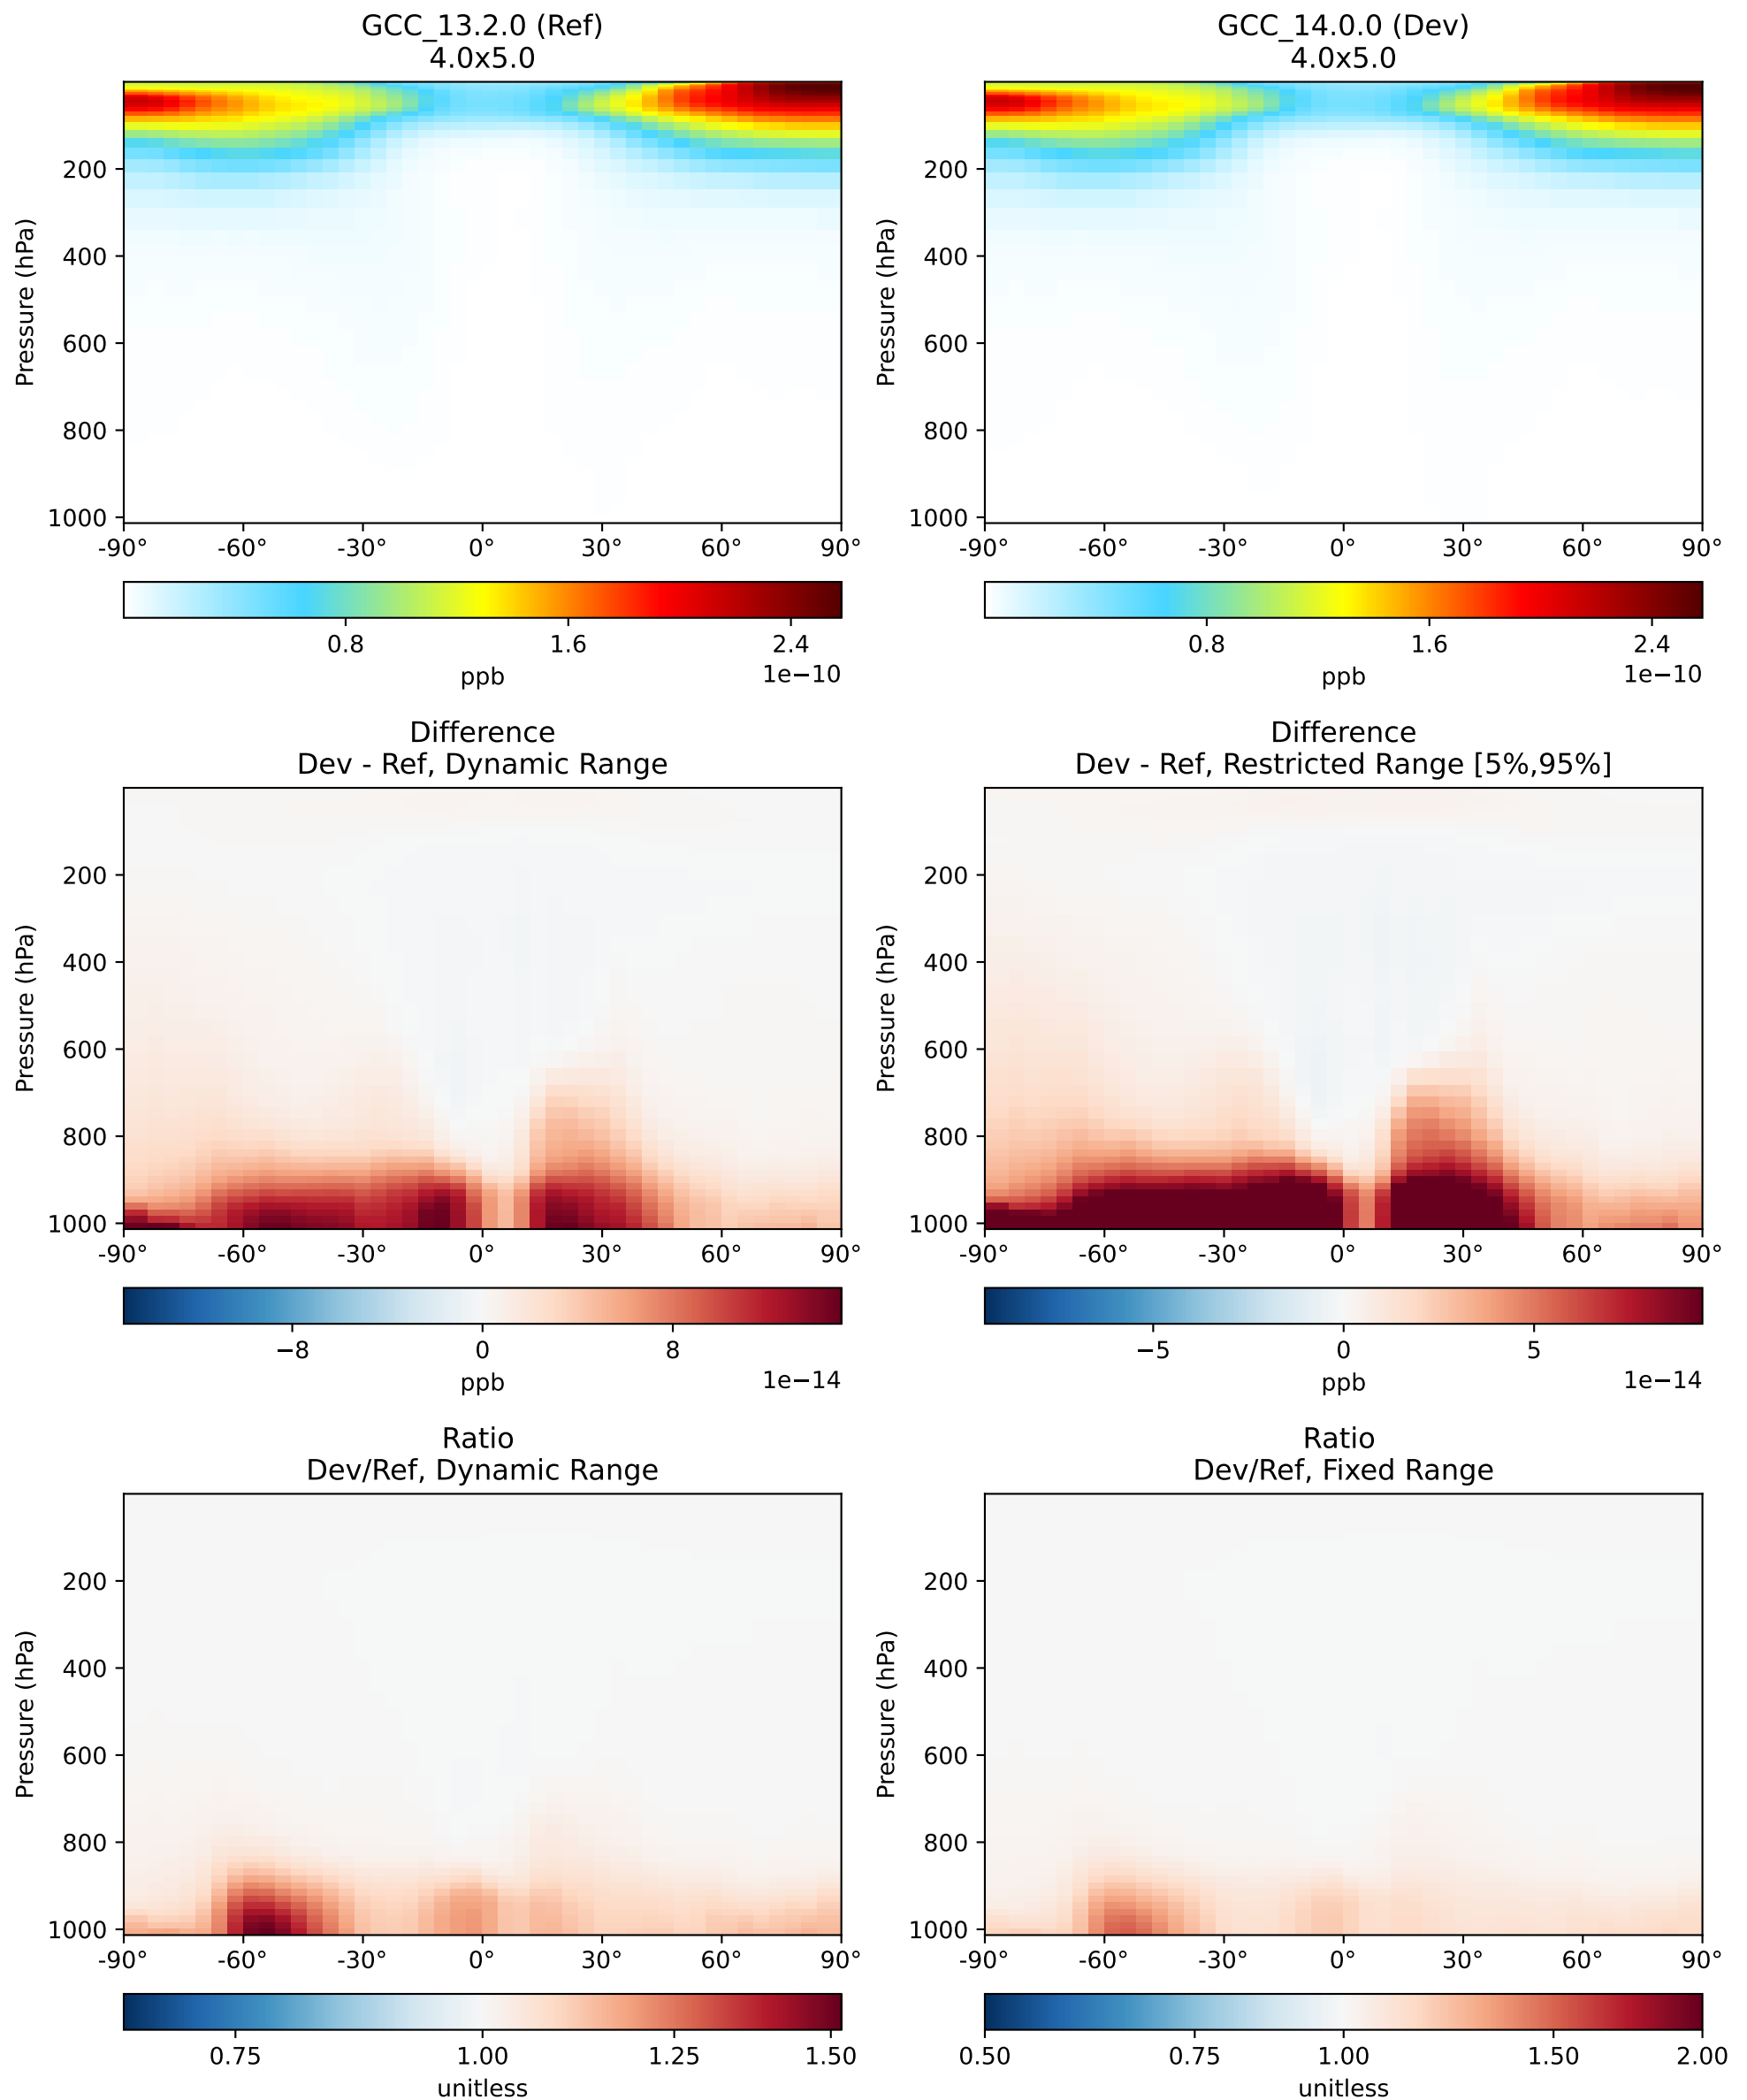

SpeciesConc_Be7, Zonal Mean (Oct2019)