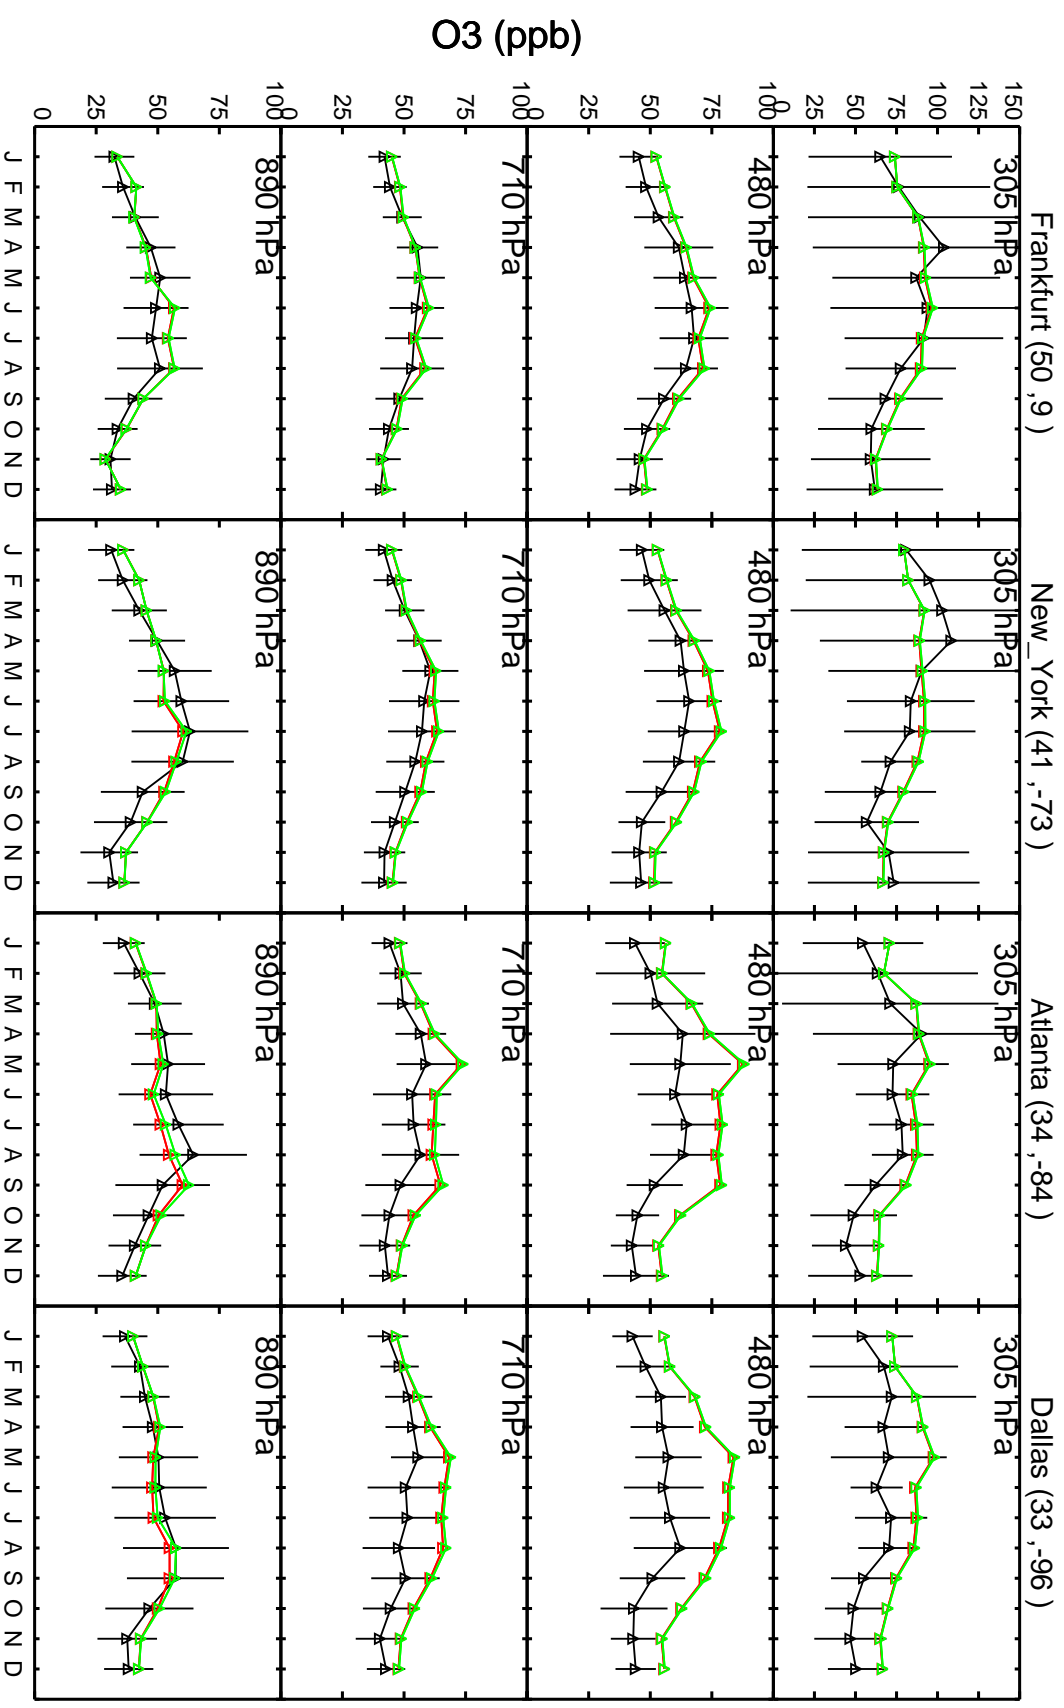

Red: GCC_14.2.0 (2019); Green: GCC_14.3.0 (2019)

Red: GCC_14.2.0 (2019); Green: GCC_14.3.0 (2019)

O₃ (ppb)

Red: GCC_14.2.0 (2019); Green: GCC_14.3.0 (2019)

Red: GCC_14.2.0 (2019); Green: GCC_14.3.0 (2019)