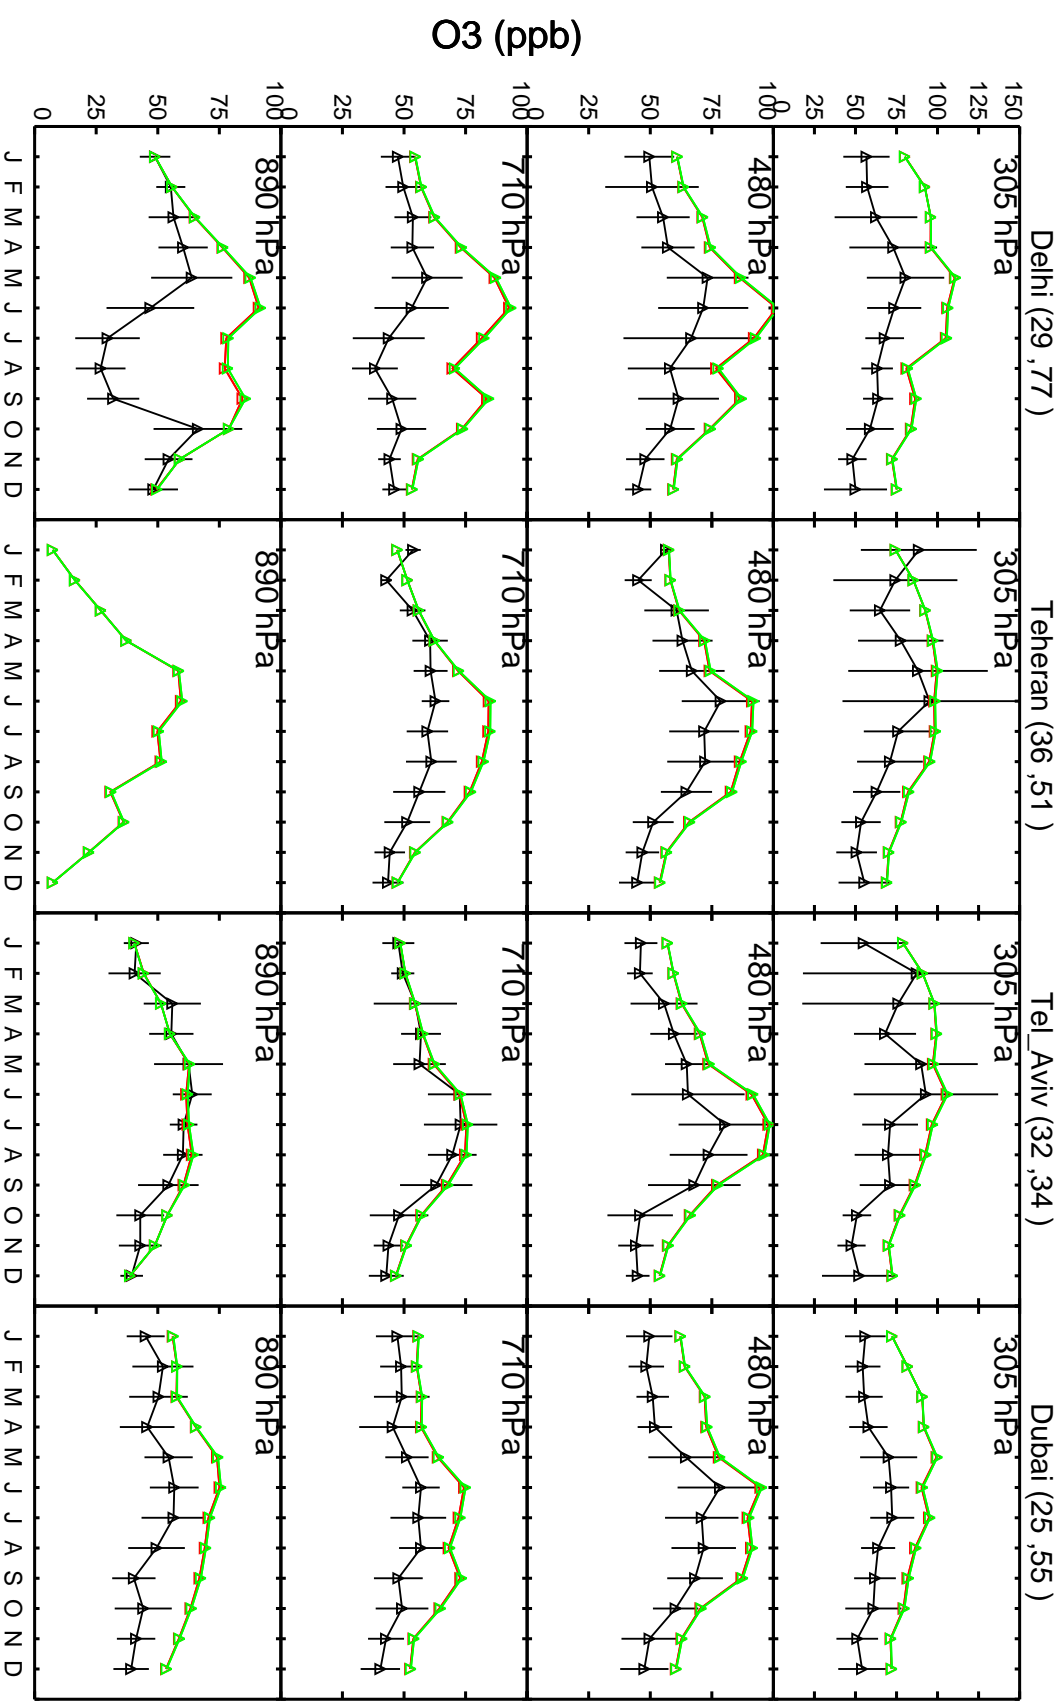

Red: GCC_14.2.0 (2019); Green: GCC_14.3.0 (2019)

Red: GCC_14.2.0 (2019); Green: GCC_14.3.0 (2019)

O₃ (ppb)

Red: GCC_14.2.0 (2019); Green: GCC_14.3.0 (2019)

Red: GCC_14.2.0 (2019); Green: GCC_14.3.0 (2019)