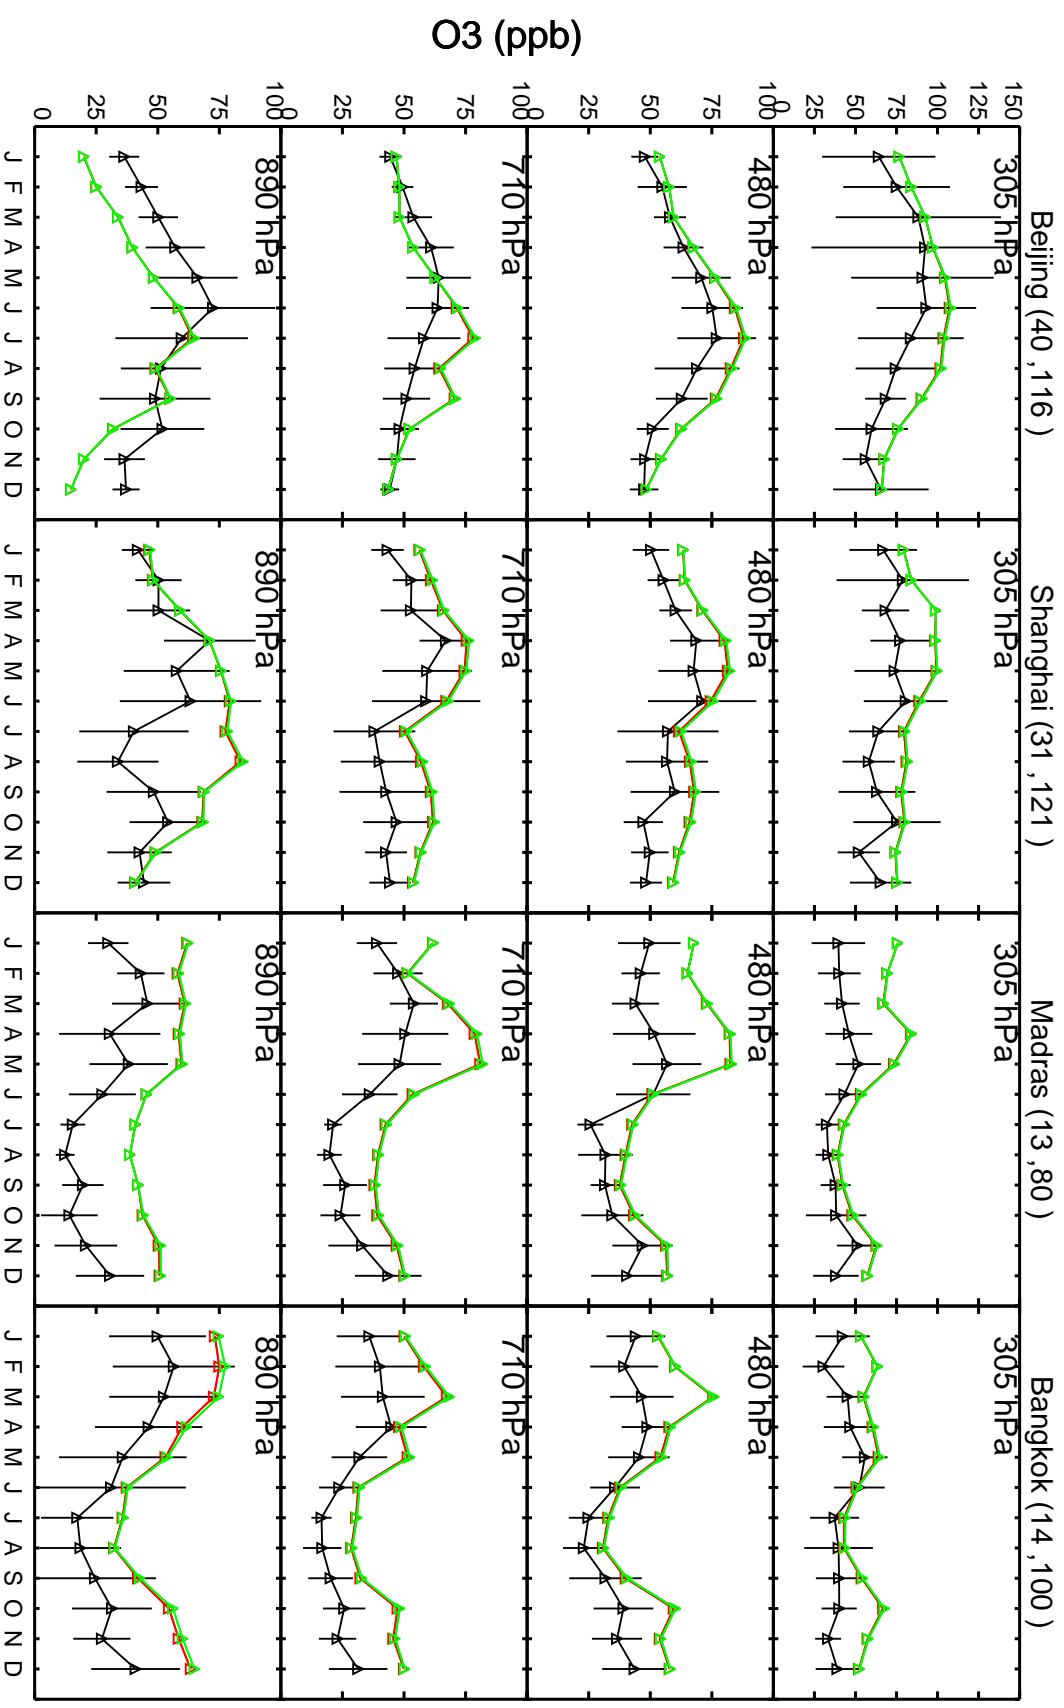

Red: GCC_14.2.0 (2019); Green: GCC_14.3.0 (2019)

Red: GCC_14.2.0 (2019); Green: GCC_14.3.0 (2019)

O₃ (ppb)

Red: GCC_14.2.0 (2019); Green: GCC_14.3.0 (2019)

Red: GCC_14.2.0 (2019); Green: GCC_14.3.0 (2019)