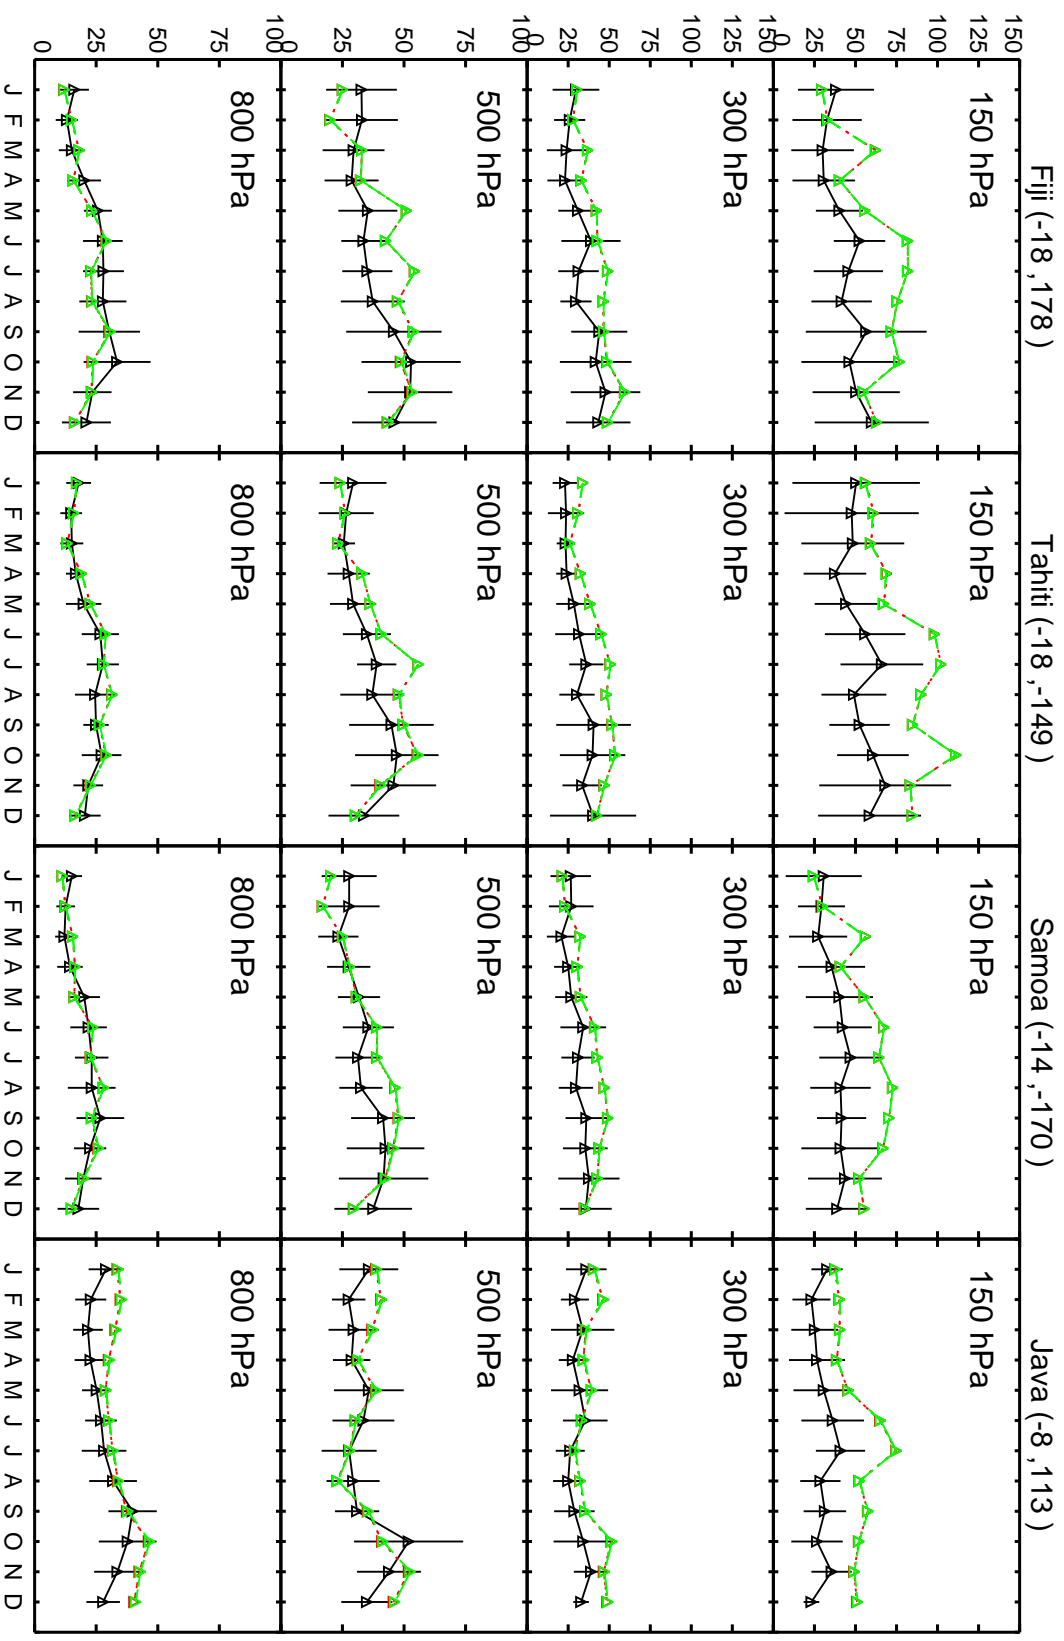

Red: GCC_14.2.0 (2019); Green: GCC_14.3.0 (2019)

Red: GCC_14.2.0 (2019); Green: GCC_14.3.0 (2019)