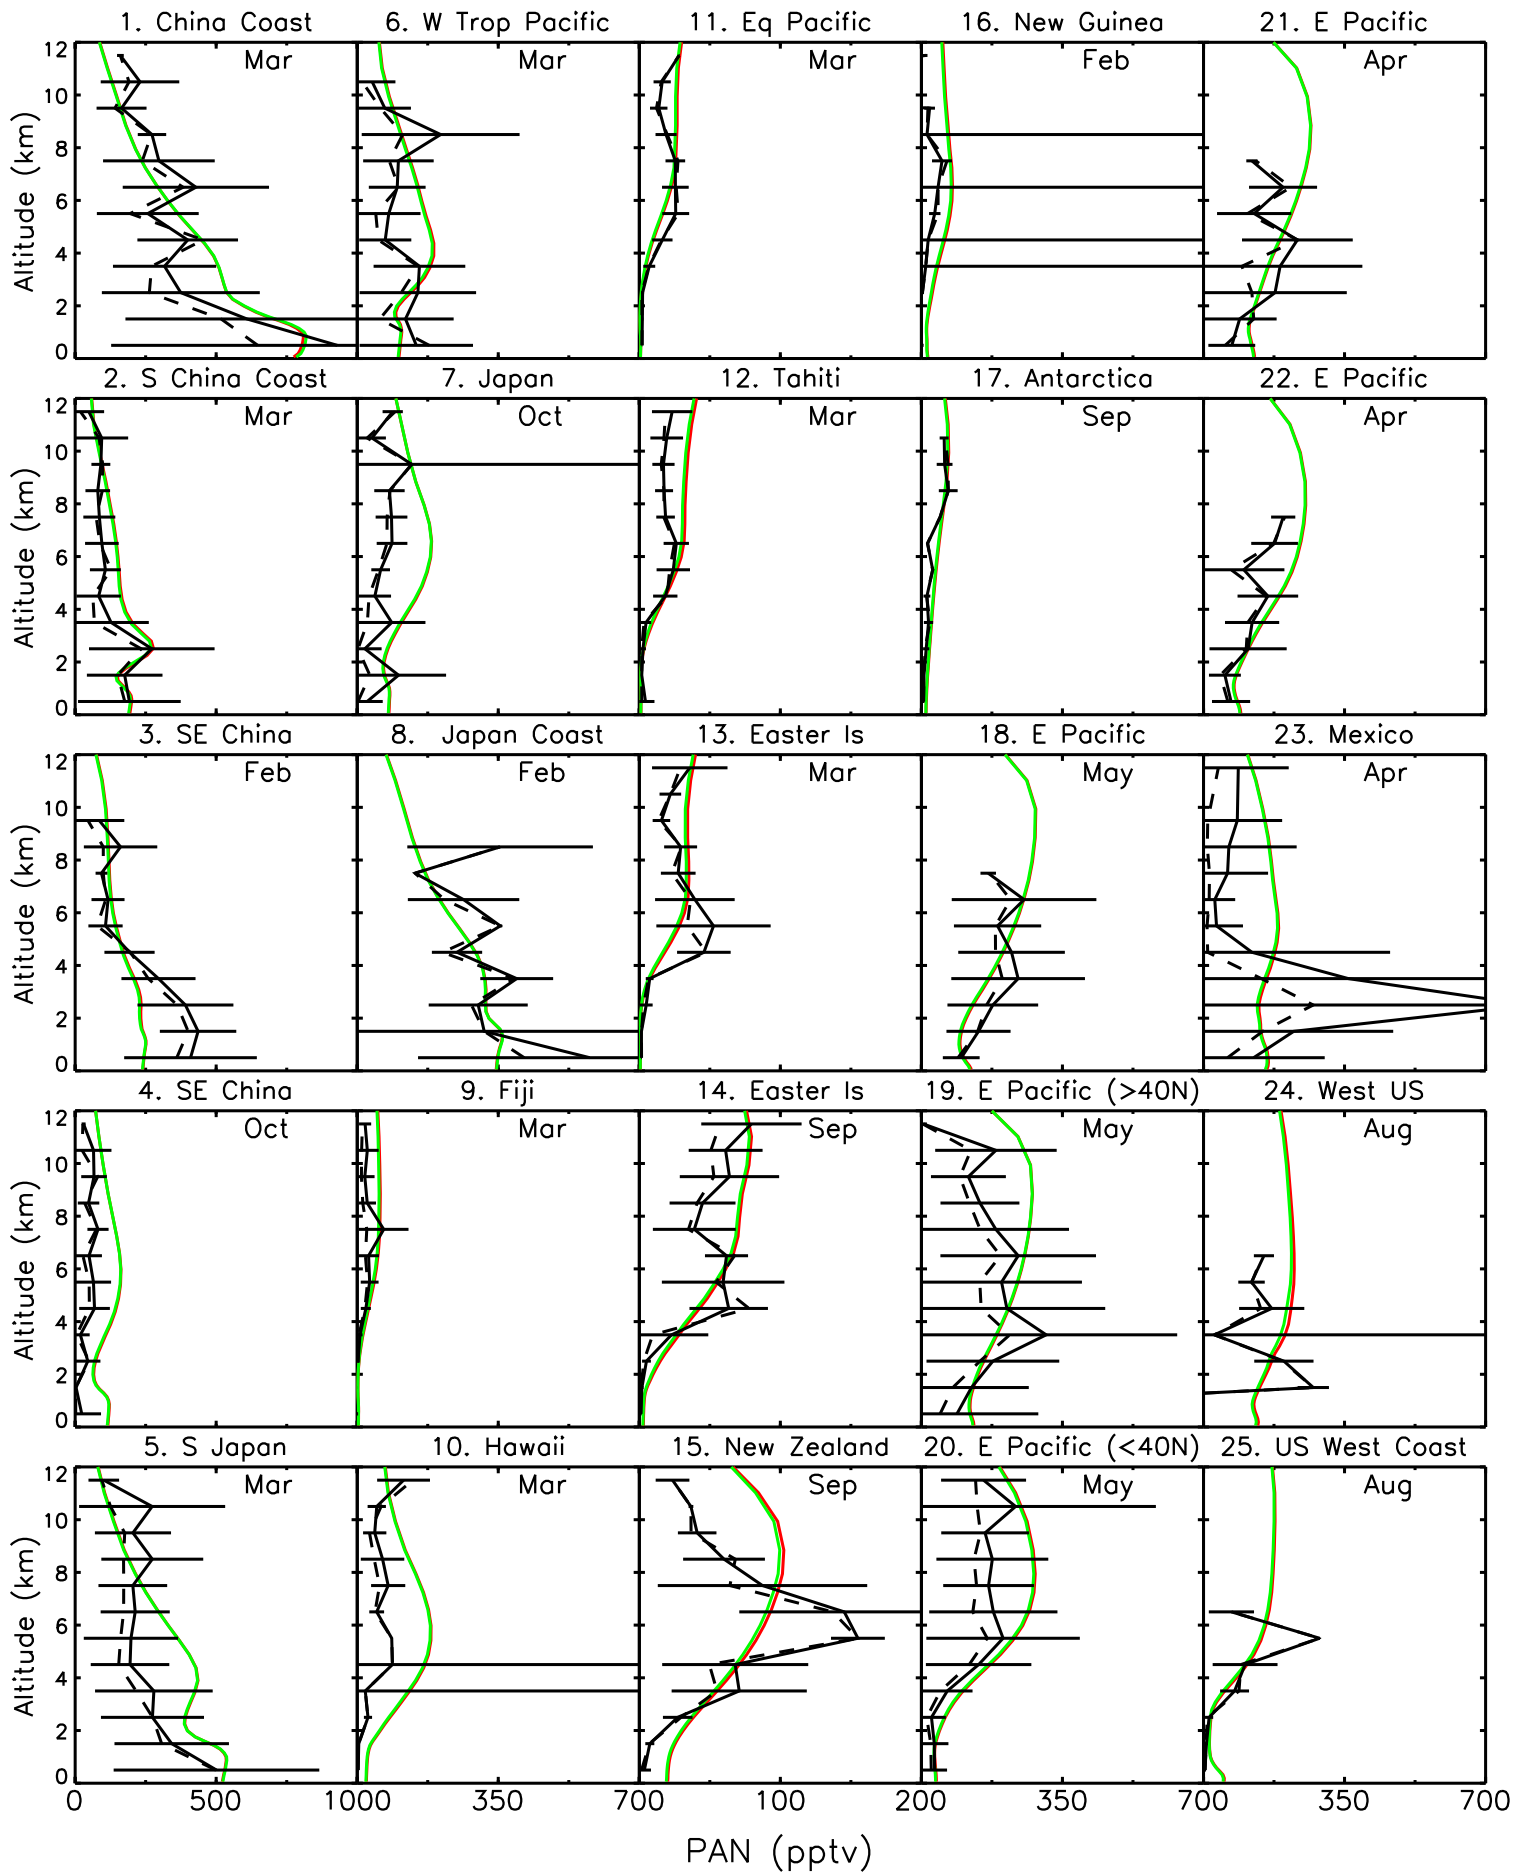

Red: GCC_14.2.0 (2019); Green: GCC_14.3.0 (2019)

Red: GCC_14.2.0 (2019); Green: GCC_14.3.0 (2019)