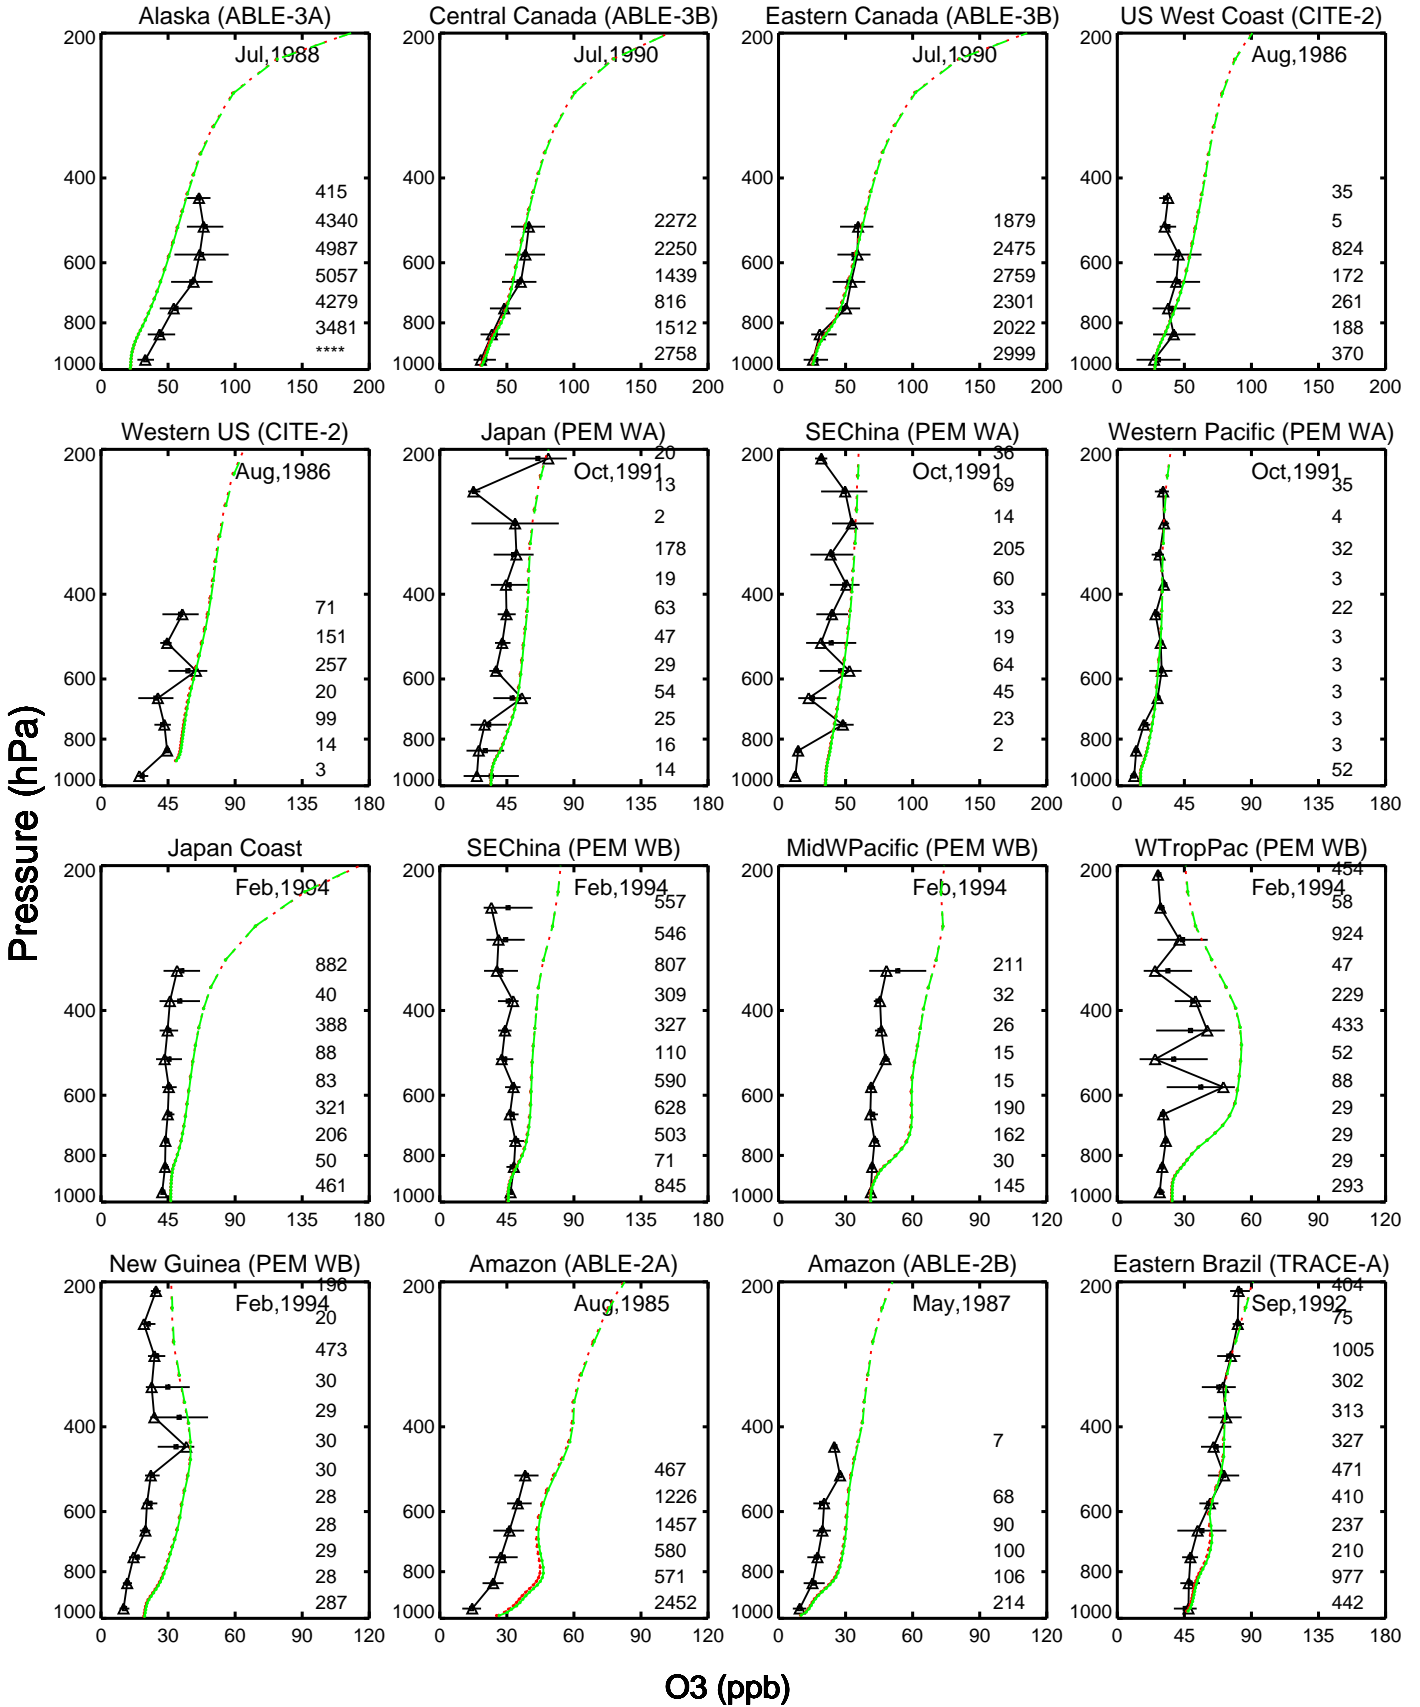

Red: GCC_14.2.0 (2019); Green: GCC_14.3.0 (2019)

Red: GCC_14.2.0 (2019); Green: GCC_14.3.0 (2019)

Red: GCC_14.2.0 (2019); Green: GCC_14.3.0 (2019)