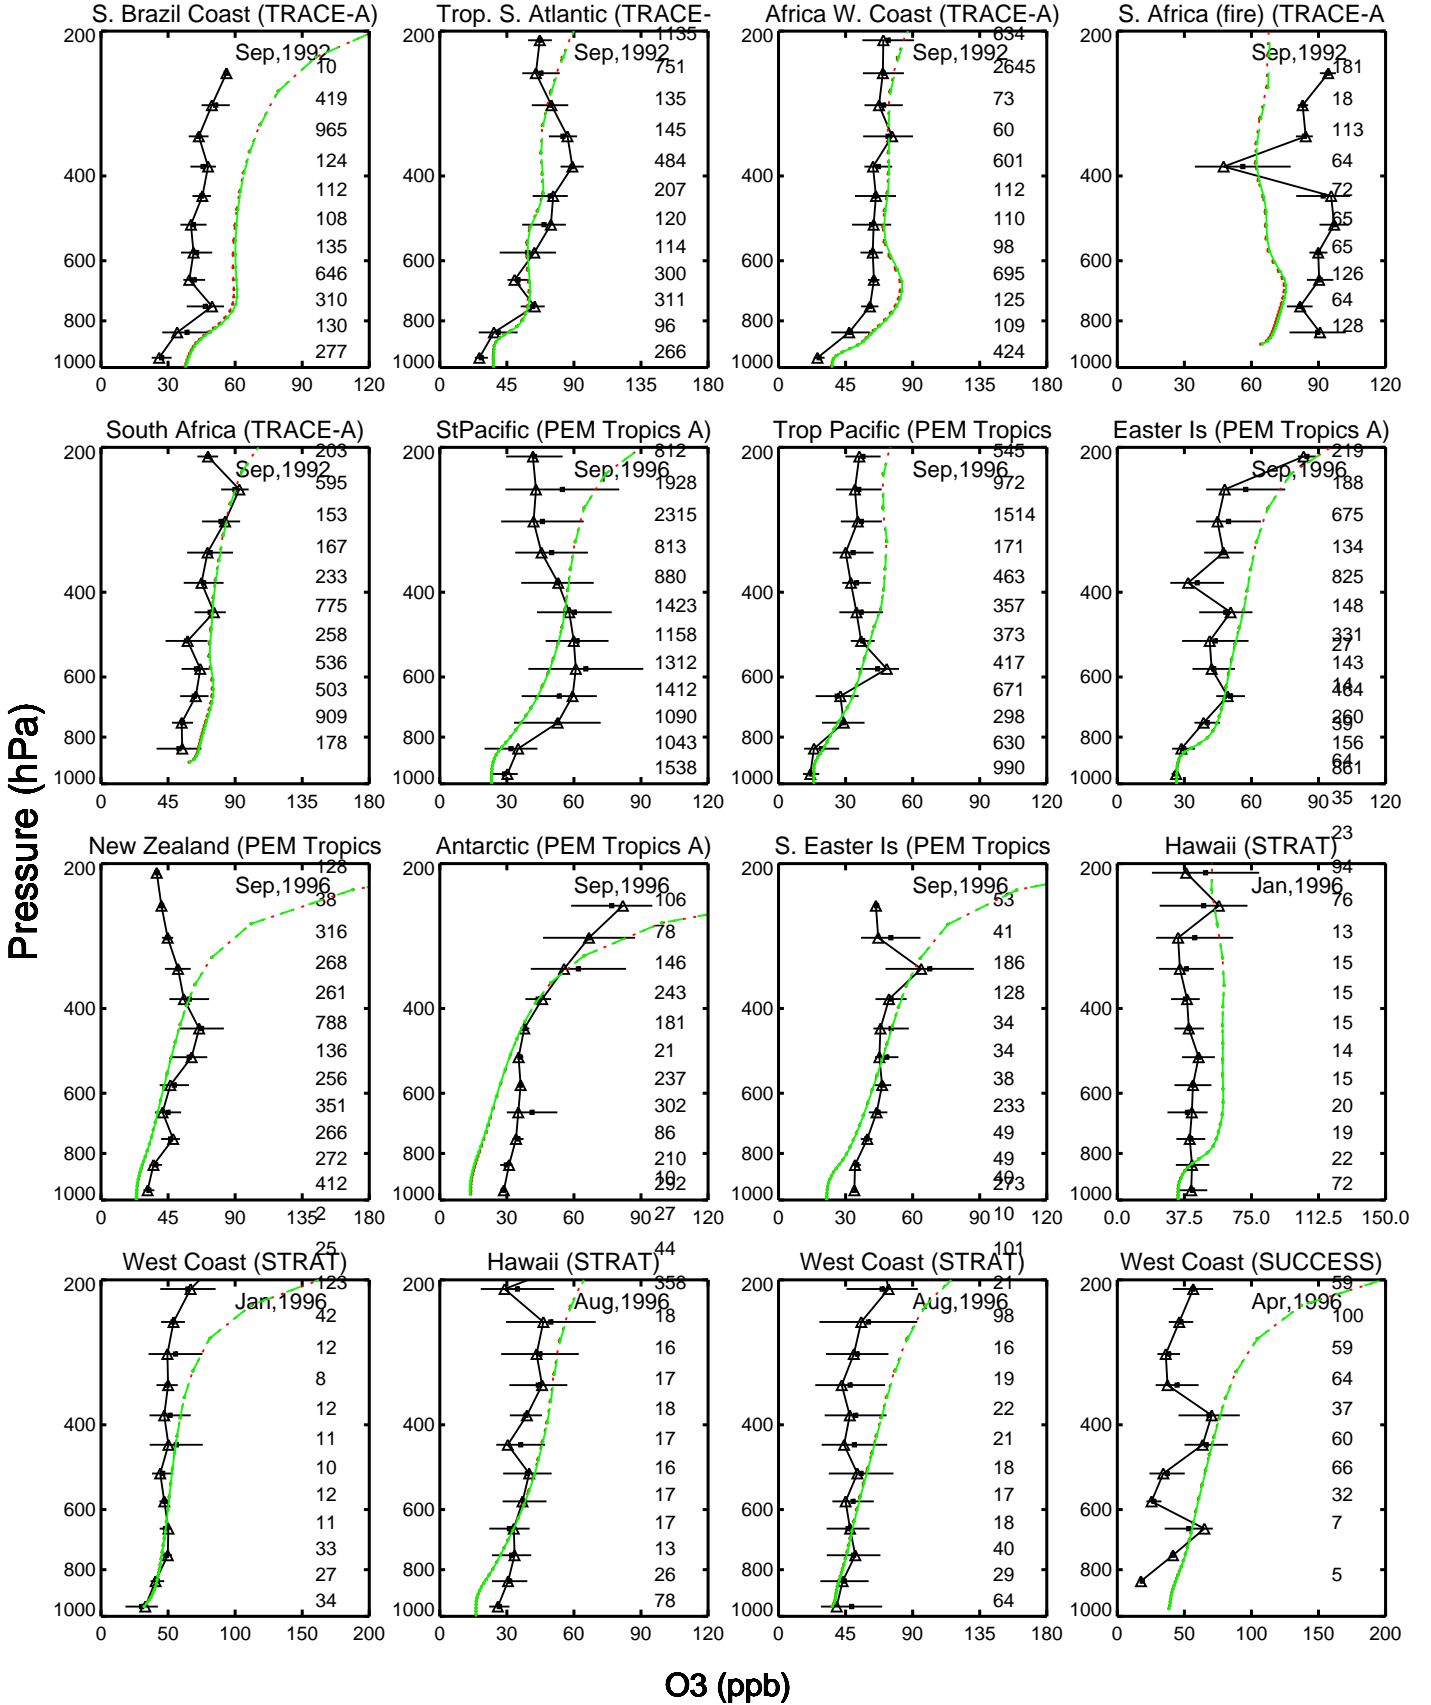

Red: GCC_14.2.0 (2019); Green: GCC_14.3.0 (2019)

Red: GCC_14.2.0 (2019); Green: GCC_14.3.0 (2019)

Red: GCC_14.2.0 (2019); Green: GCC_14.3.0 (2019)