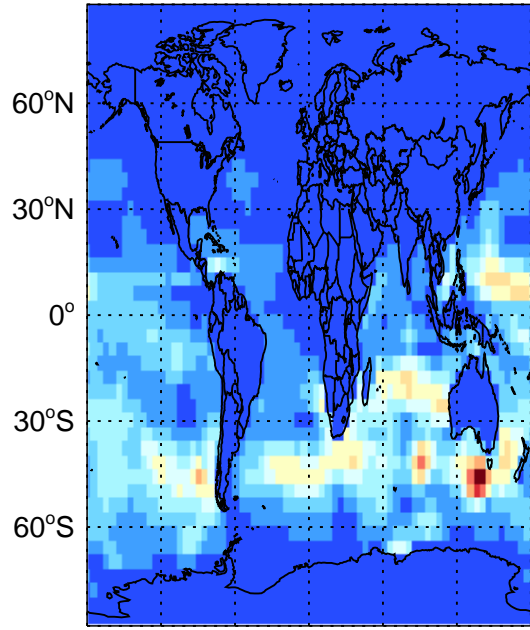

GEOS-Chem Emission Maps

v11-01f-geosfp-Run0

DMS biogenic emissions for Jan

180° 120°W 60°W 0° 60°E 120°E 180°

v11-01g-Run0

DMS biogenic emissions for Jan

180° 120°W 60°W 0° 60°E 120°E 180°

v11-01k-Run0

DMS biogenic emissions for Jan

180° 120°W 60°W 0° 60°E 120°E 180°