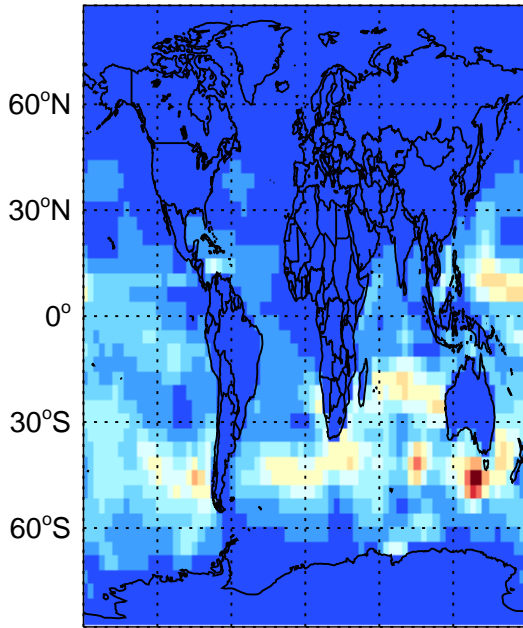

GEOS-Chem Emission Maps

v11-01f-geosfp-Run0

DMS biogenic emissions for Jan

180° 120°W 60°W 0° 60°E 120°E 180°

v11-01g-Run0

DMS biogenic emissions for Jan

180° 120°W 60°W 0° 60°E 120°E 180°

v11-01k-Run0

DMS biogenic emissions for Jan

180° 120°W 60°W 0° 60°E 120°E 180°