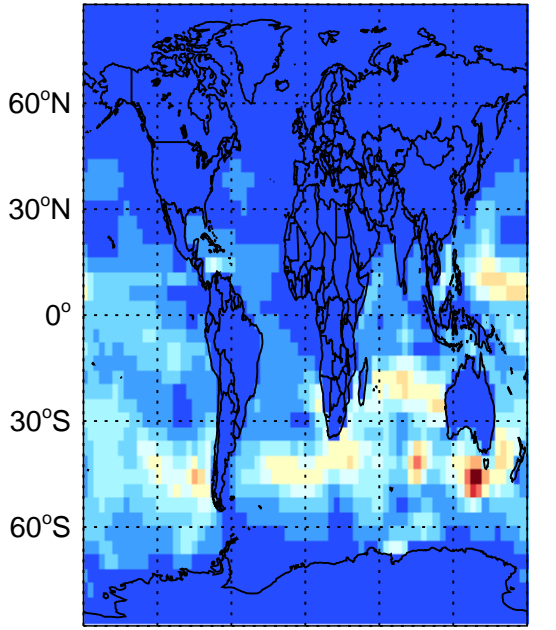

GEOS-Chem Emission Maps

v11-01f-geosfp-Run0

DMS biogenic emissions for Jan

180° 120°W 60°W 0° 60°E 120°E 180°

v11-01g-Run0

DMS biogenic emissions for Jan

180° 120°W 60°W 0° 60°E 120°E 180°

v11-01k-Run0

DMS biogenic emissions for Jan

180° 120°W 60°W 0° 60°E 120°E 180°