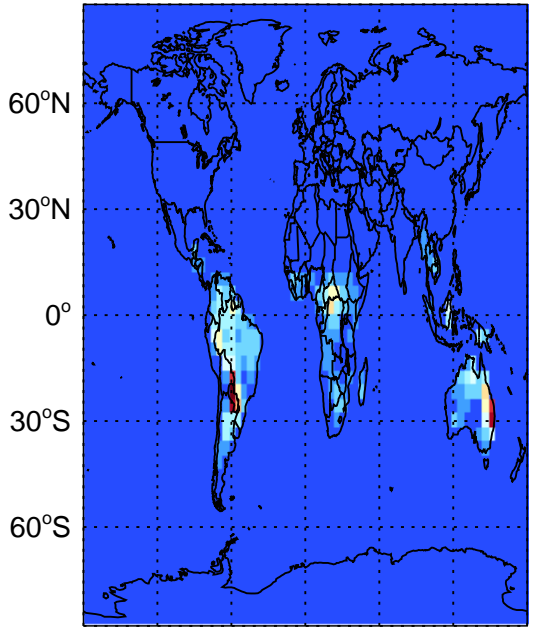

GEOS-Chem Emission Maps

v11-01f-geosfp-Run0

ISOP biogenic emissions for Jan

180° 120°W 60°W 0° 60°E 120°E 180°

v11-01g-Run0

ISOP biogenic emissions for Jan

180° 120°W 60°W 0° 60°E 120°E 180°

v11-01k-Run0

ISOP biogenic emissions for Jan

180° 120°W 60°W 0° 60°E 120°E 180°