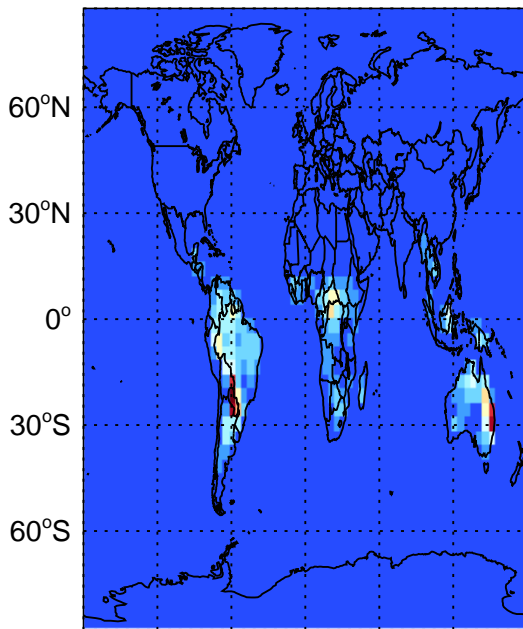

GEOS-Chem Emission Maps

v11-01f-geosfp-Run0

ISOP biogenic emissions for Jan

180° 120°W 60°W 0° 60°E 120°E 180°

v11-01g-Run0

ISOP biogenic emissions for Jan

180° 120°W 60°W 0° 60°E 120°E 180°

v11-01k-Run0

ISOP biogenic emissions for Jan

180° 120°W 60°W 0° 60°E 120°E 180°