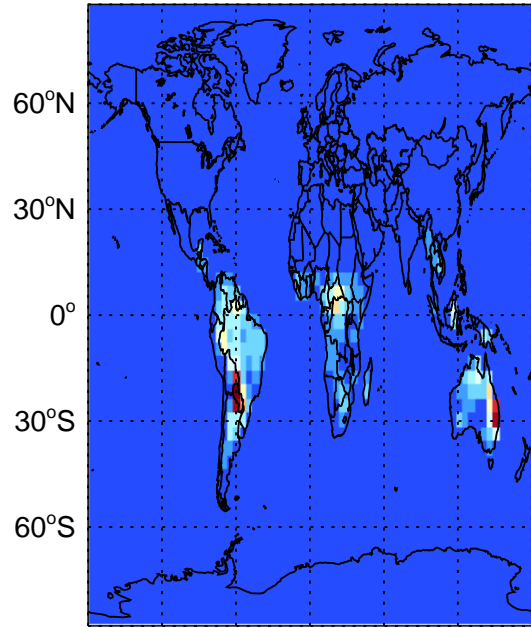

GEOS-Chem Emission Maps

v11-01f-geosfp-Run0

ISOP biogenic emissions for Jan

180° 120°W 60°W 0° 60°E 120°E 180°

v11-01g-Run0

ISOP biogenic emissions for Jan

180° 120°W 60°W 0° 60°E 120°E 180°

v11-01k-Run0

ISOP biogenic emissions for Jan

180° 120°W 60°W 0° 60°E 120°E 180°