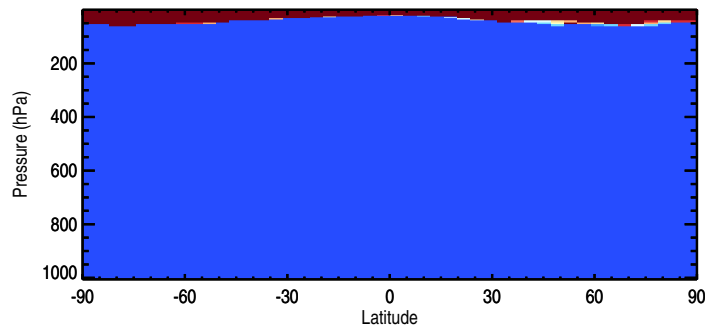

Tracer Curtain @ -180.000 - Pb

Tracer Curtain Zonal mean - Be7

Tracer Curtain @ -180.000 - Be7

Tracer Curtain Zonal mean - PASV

100.0005 100.0005 100.0006 100.0006 ppbv

Tracer Curtain @ -180.000 - PASV

100.0006 100.0006 100.0006 100.0007 ppbv